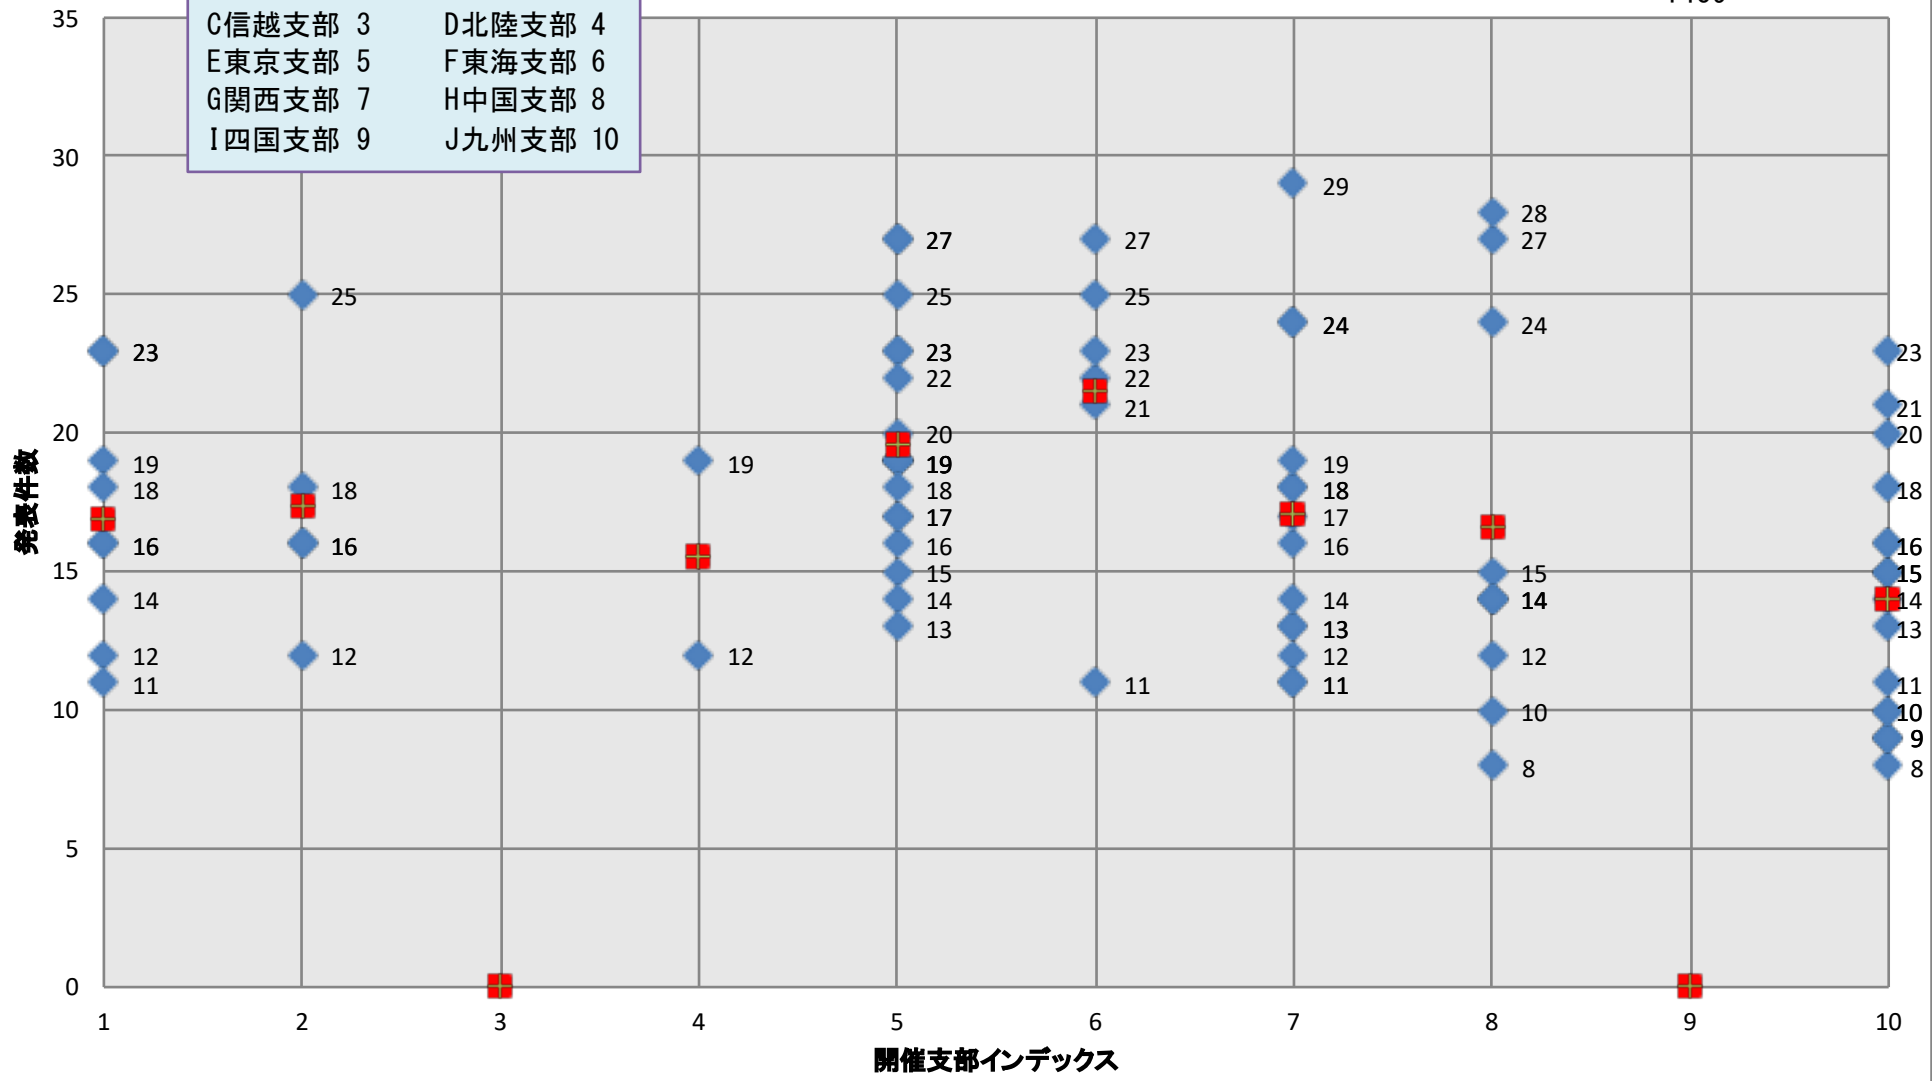

支部名リスト	インデックス
A北海道支部	1
B東北支部	2
C信越支部	3
E東京支部	5
G関西支部	7
I四国支部	9
D北陸支部	4
F東海支部	6
H中国支部	8
J九州支部	10

開催支部別SIS発表件数

全発表件数
1409

◆開催支部別SIS投稿状況 ■支部別平均