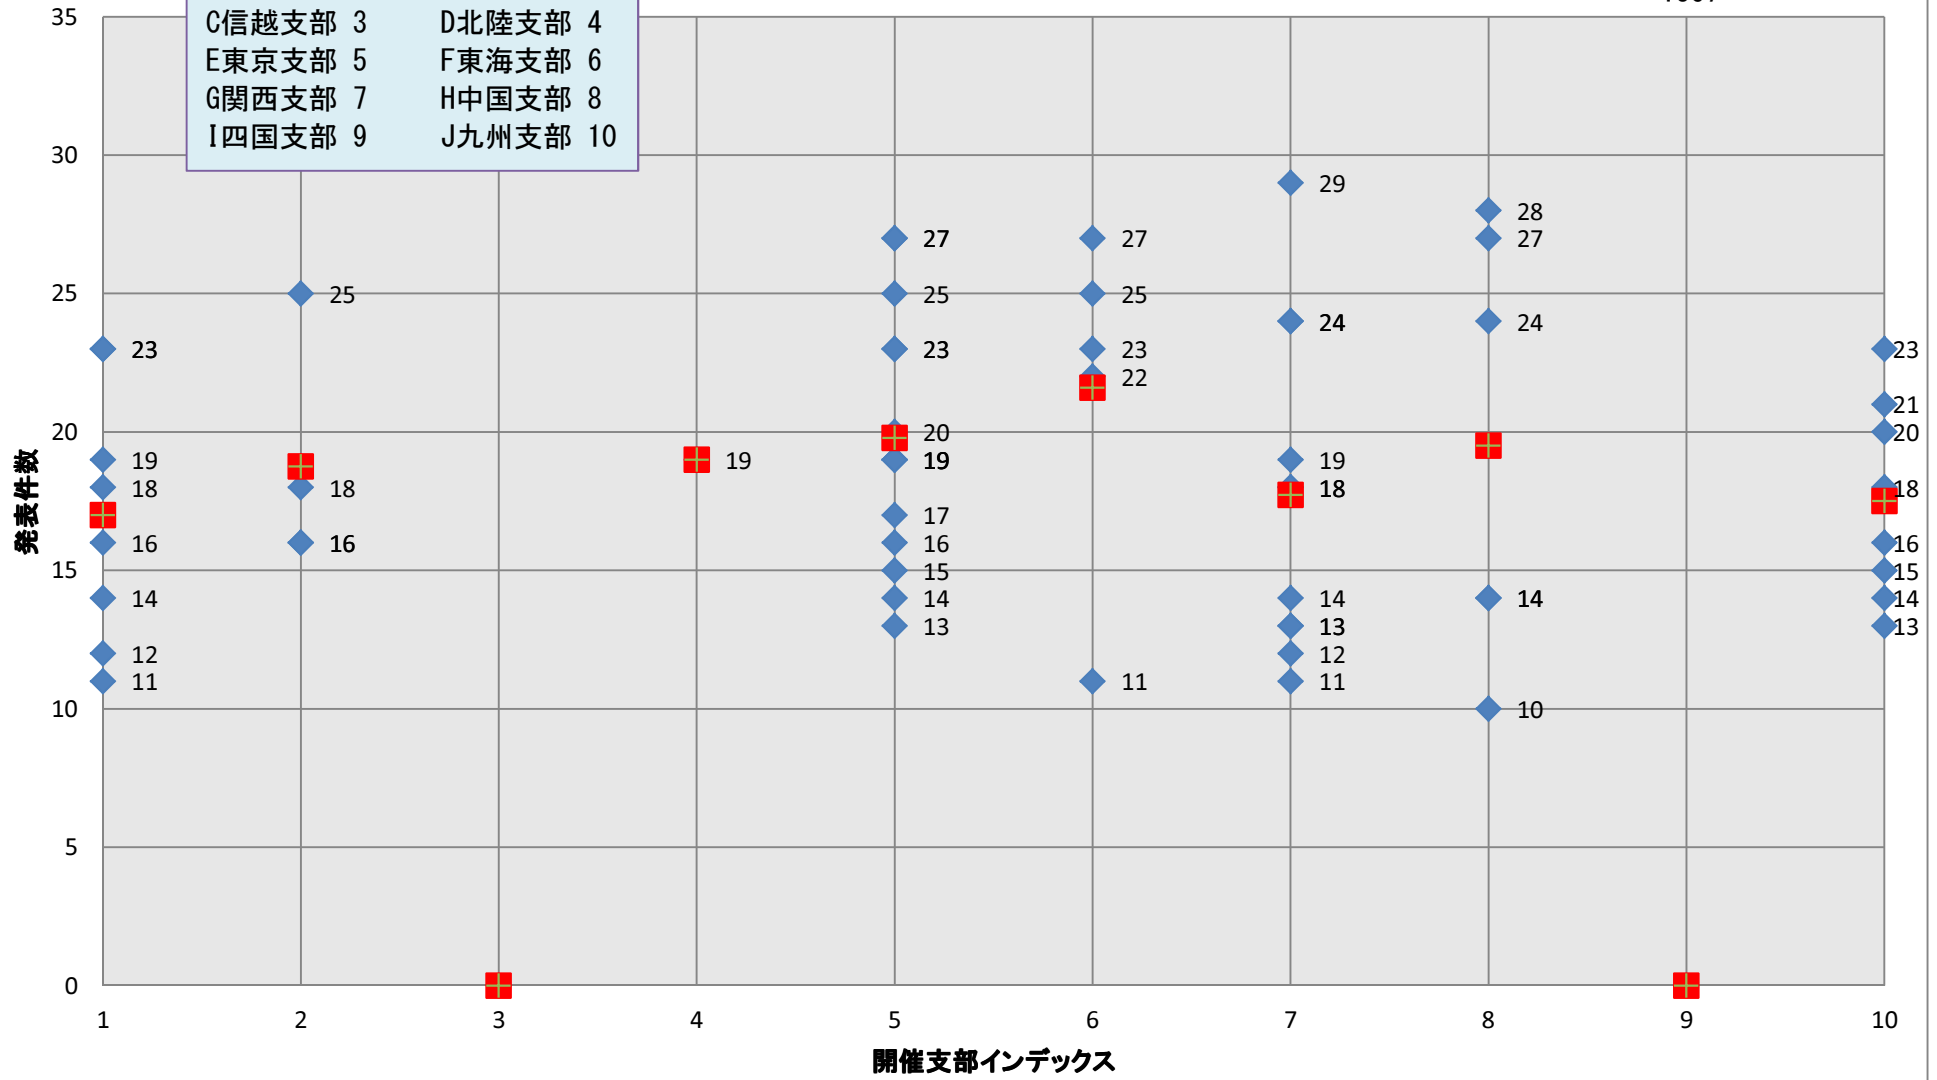

開催支部別SIS発表件数

全発表件数
1067

支部名リスト	インデックス
A北海道支部	1
B東北支部	2
C信越支部	3
D北陸支部	4
E東京支部	5
F東海支部	6
G関西支部	7
H中国支部	8
I四国支部	9
J九州支部	10

◆ 開催支部別SIS投稿状況 ■ 支部別平均