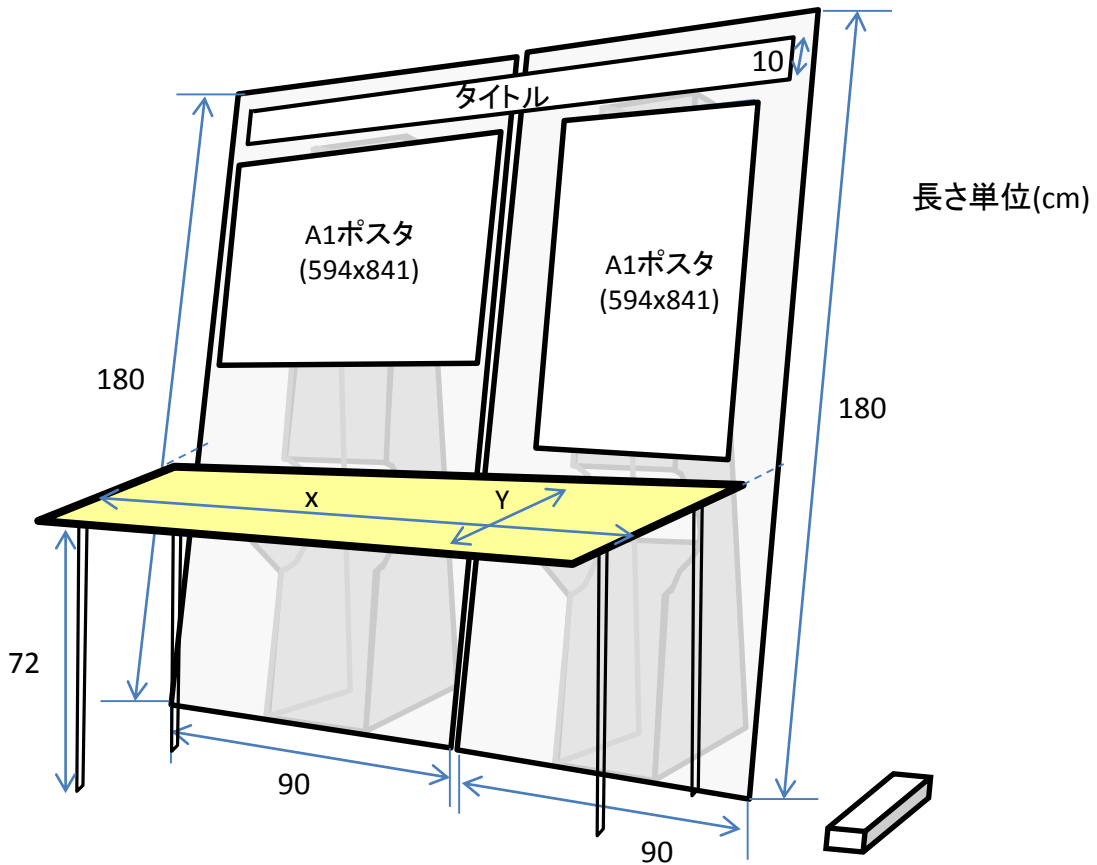

ブース見取り図

使用する机は下記の二種類あります。

タイプ1: x: 150, y: 60

タイプ2: x: 180, y: 45

(上記、いずれでも不適當な場合には別途ご相談下さい。)

ブースレイアウト