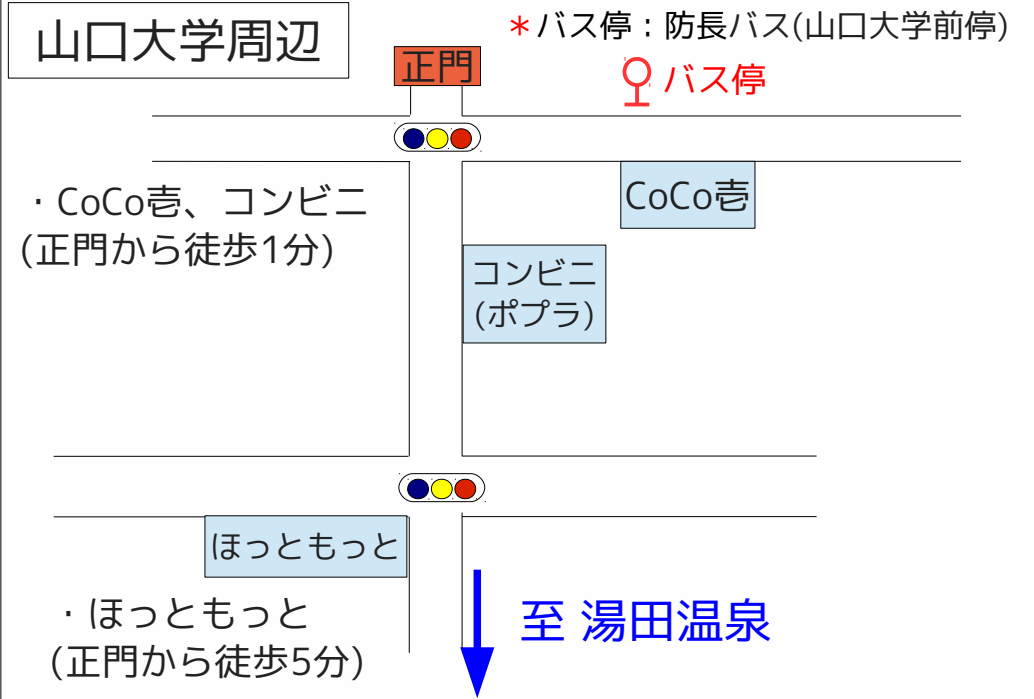

山口大学学内

*バス停：JRバス(山口大学停)

理学部

山口大学周辺

・CoCo壱、コンビニ
(正門から徒歩1分)

・ほっともっと
(正門から徒歩5分)