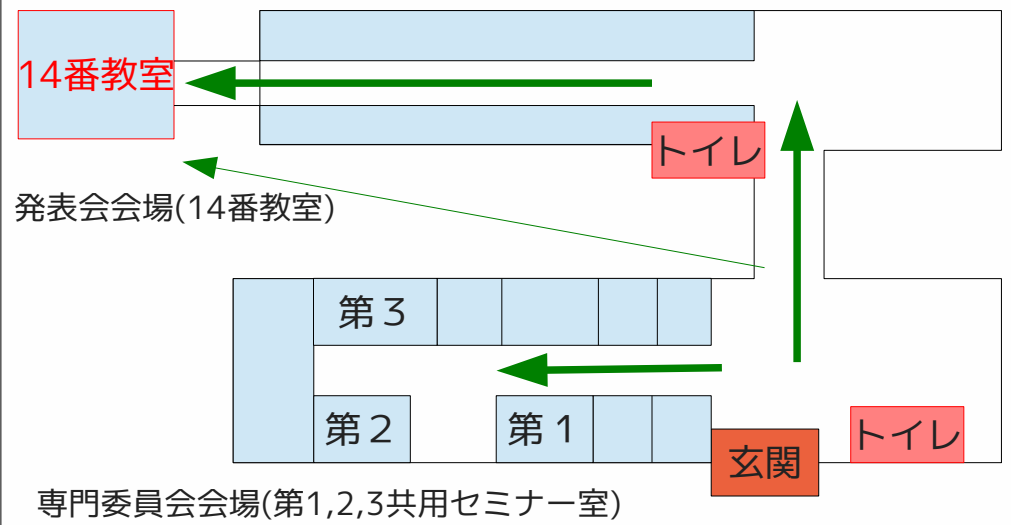

山口大学学内

*バス停：JRバス(山口大学停)

理学部

山口大学周辺

・CoCo壱、コンビニ
(正門から徒歩1分)

・ほっともっと
(正門から徒歩5分)