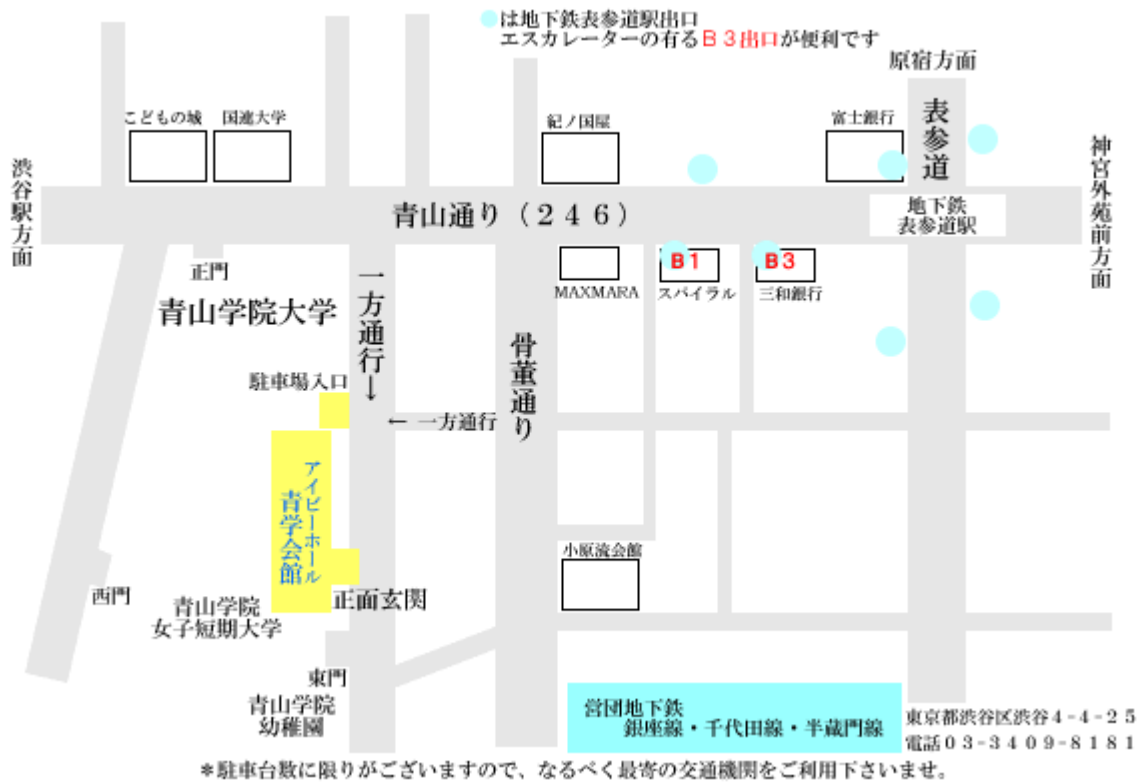

# アイビーホール青学会館

[結婚式・披露宴](#) [フェア情報](#) [お二人のホームページ](#) [会議・宴会](#) [ティーラウンジ](#) [イベント](#) [資料請求](#) [最寄地図](#) [チャペル礼拝](#)

[Mapion表示 <詳しい周辺情報> ????? ティーラウンジ](#)

営団地下鉄 銀座線・千代田線・半蔵門線  
表参道駅B1・B3出口より徒歩5分 エスカレーターの有るB3出口が便利です  
渋谷駅から徒歩10分