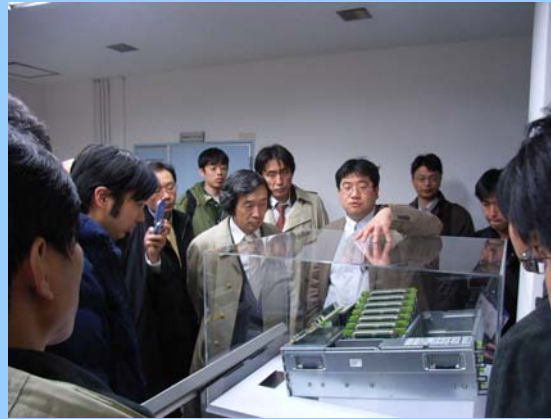

# 実施報告

\*1月16日 東京工業大学にて\*

講演会の様子

スーパーコンピュータTSUBAME 見学の様子

2008年1月16日の午後、東京工業大学・大岡山キャンパスにて、「スーパーコンピュータ今昔物語」と題して講演会と見学会を開催しました。

前半の講演会では、この分野で第一線の研究を展開されている中田登志之氏(NEC)と松岡 聡氏(東工大)を講師としてお迎えし、スーパーコンピュータの歴史を振り返るとともに、地球シミュレータやタンパク質構造解析などの大規模計算に利用されている様子、今後の展開について解説していただきました。

後半の見学会では、国内トップクラスの性能をもつ、東京工業大学のスーパーコンピュータTSUBAMEを見学し、参加者から「実機を見ることができたので十分満足した」という感想をいただきました。

講演会と見学会をセットにして開催した今回の企画について、参加者からも賛同の声をいただきました。

見学会のアレンジをしていただいた、東京工業大学学術国際情報センター職員の皆様に感謝申し上げます。