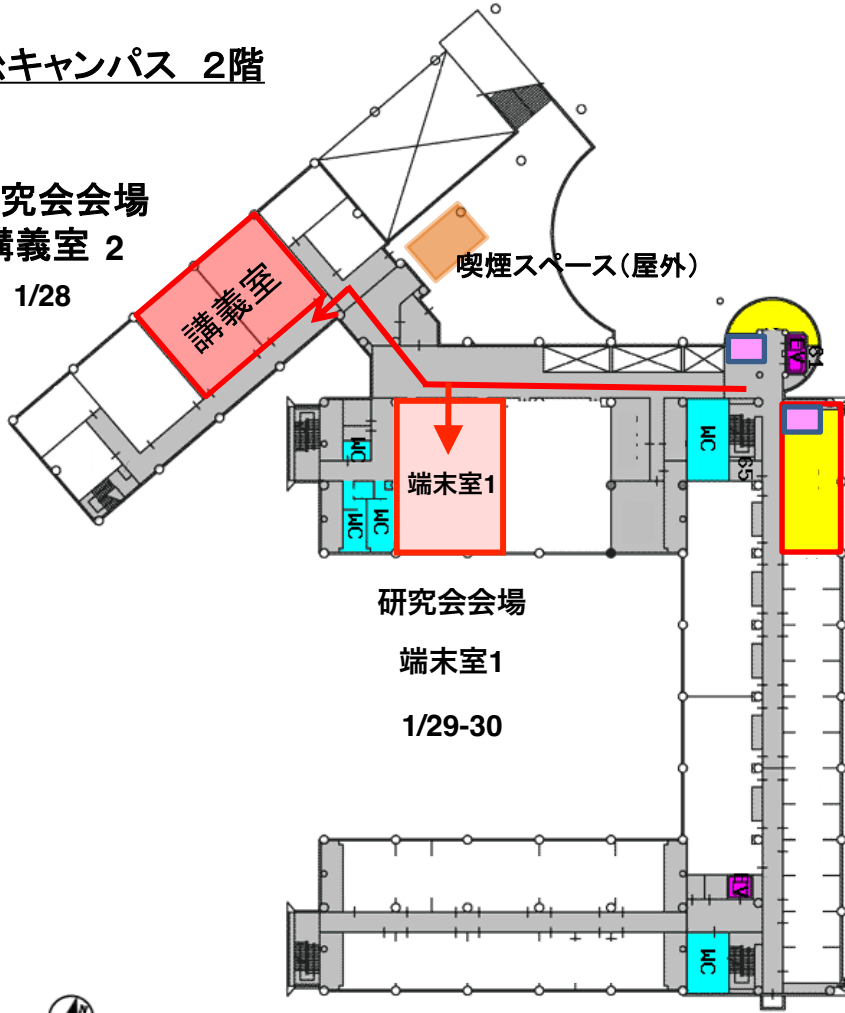

# 大学内施設のご案内

## 若松キャンパス 2階

研究会会場  
講義室 2  
1/28

喫煙スペース(屋外)

自動販売機

研究会会場  
端末室1  
1/29-30

## 若松キャンパス 1階

喫煙スペースは1階にもございます  
(屋外スペースになります)