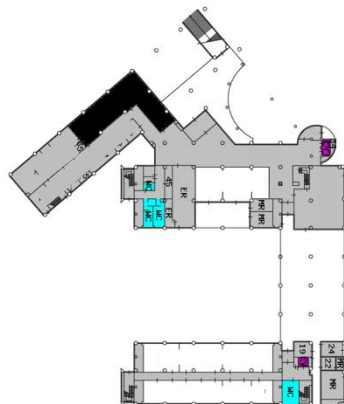

## 若松キャンパス 2階

研究会会場  
講義室 2  
1/28

喫煙スペース(屋外)

自動販売機

研究会会場  
端末室1  
1/29-30

## 若松キャンパス 1階

喫煙スペースは1階にもございます  
(屋外スペースになります)