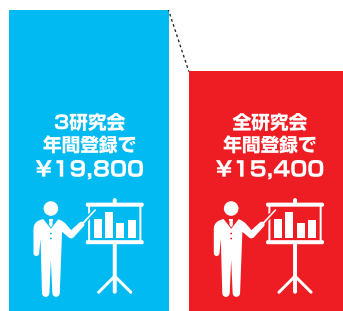

全研究会
対象

年間登録費割引 オプションの案内

通信ソサイエティでは、年間登録による研究会参加費
のまとめ払いとして、全研究会を対象とした
オプションを提供しています。

3研究会に年間登録した場合…

	学会員	非会員
一般	例) ¥4,400+¥6,600+¥8,800 合計 ¥19,800	例) ¥7,700+¥9,900+¥12,100 合計 ¥29,700
学生	3つの研究会まで無料	

※価格はすべて税込です。※研究会によって価格が異なります。

全研究会年間登録
が断然おトク!

全研究会年間登録で…

	学会員	非会員
一般/学生	¥15,400	¥25,300

※価格はすべて税込です。

メリット 1 複数の研究会に参加する
場合に登録費が安くなる

メリット 2 全研究会へ自由に
参加できるようになる

詳細はWEBからも参照できます

技報完全電子化研究会の実施