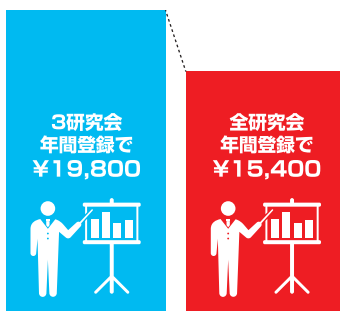

全研究会
対象

年間登録費割引 オプションの案内

通信ソサイエティでは、年間登録による研究会参加費
のまとめ払いとして、全研究会を対象とした
オプションを提供しています。

3研究会に年間登録した場合…

	学会員	非会員
一般	例) ¥4,400+¥6,600+¥8,800 合計 ¥19,800	例) ¥7,700+¥9,900+¥12,100 合計 ¥29,700
学生	3つの研究会まで無料	

※価格はすべて税込です。※研究会によって価格が異なります。

全研究会年間登録
が断然おトク!

全研究会年間登録で…

	学会員	非会員
一般/学生	¥15,400	¥25,300

※価格はすべて税込です。

メリット 1 複数の研究会に参加する
場合に登録費が安くなる

メリット 2 全研究会へ自由に
参加できるようになる

詳細はWEBからも参照できます

技報完全電子化研究会の実施