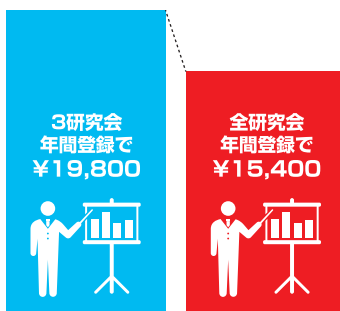

全研究会
対象

年間登録費割引 オプションの案内

通信ソサイエティでは、年間登録による研究会参加費
のまとめ払いとして、全研究会を対象とした
オプションを提供しています。

3研究会に年間登録した場合…

	学会員	非会員
一般	例) ¥4,400 + ¥6,600 + ¥8,800 合計 ¥19,800	例) ¥7,700 + ¥9,900 + ¥12,100 合計 ¥29,700
学生	3つの研究会まで無料	

※価格はすべて税込です。※研究会によって価格が異なります。

全研究会年間登録
が断然おトク!

全研究会年間登録で…

	学会員	非会員
一般/学生	¥15,400	¥25,300

※価格はすべて税込です。

メリット 1 複数の研究会に参加する
場合に登録費が安くなる

メリット 2 全研究会へ自由に
参加できるようになる

詳細はWEBからも参照できます