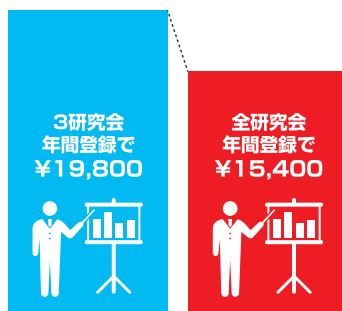

全研究会
対象

年間登録費割引 オプションの案内

通信ソサイエティでは、年間登録による研究会参加費
のまとめ払いとして、全研究会を対象とした
オプションを提供しています。

3研究会に年間登録した場合…

	学会員	非会員
一般	例) ¥4,400 + ¥6,600 + ¥8,800 合計 ¥19,800	例) ¥7,700 + ¥9,900 + ¥12,100 合計 ¥29,700
学生	3つの研究会まで無料	

※価格はすべて税込です。※研究会によって価格が異なります。

全研究会年間登録
が断然おトク!

全研究会年間登録で…

	学会員	非会員
一般/学生	¥15,400	¥25,300

※価格はすべて税込です。

メリット 1 複数の研究会に参加する
場合に登録費が安くなる

メリット 2 全研究会へ自由に
参加できるようになる

詳細はWEBからも参照できます