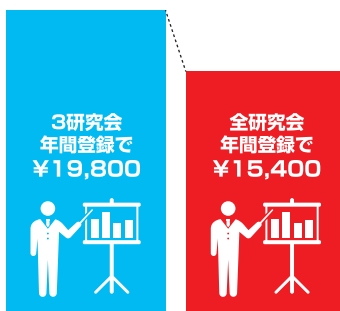

# 年間登録費割引 オプションの案内

通信ソサイエティでは、年間登録による研究会参加費  
のまとめ払いとして、全研究会を対象とした  
オプションを提供しています。

## 3研究会に年間登録した場合…

	学会員	非会員
一般	例)¥4,400+¥6,600+¥8,800 合計 <b>¥19,800</b>	例)¥7,700+¥9,900+¥12,100 合計 <b>¥29,700</b>
学生	3つの研究会まで無料	

※価格はすべて税込です。※研究会によって価格が異なります。

全研究会年間登録  
が断然おトク!

## 全研究会年間登録で…

	学会員	非会員
一般/学生	<b>¥15,400</b>	<b>¥25,300</b>

※価格はすべて税込です。

**メリット 1** 複数の研究会に参加する  
場合に登録費が安くなる

**メリット 2** 全研究会へ自由に  
参加できるようになる

詳細はWEBからも参照できます

技報完全電子化研究会の実施

検索