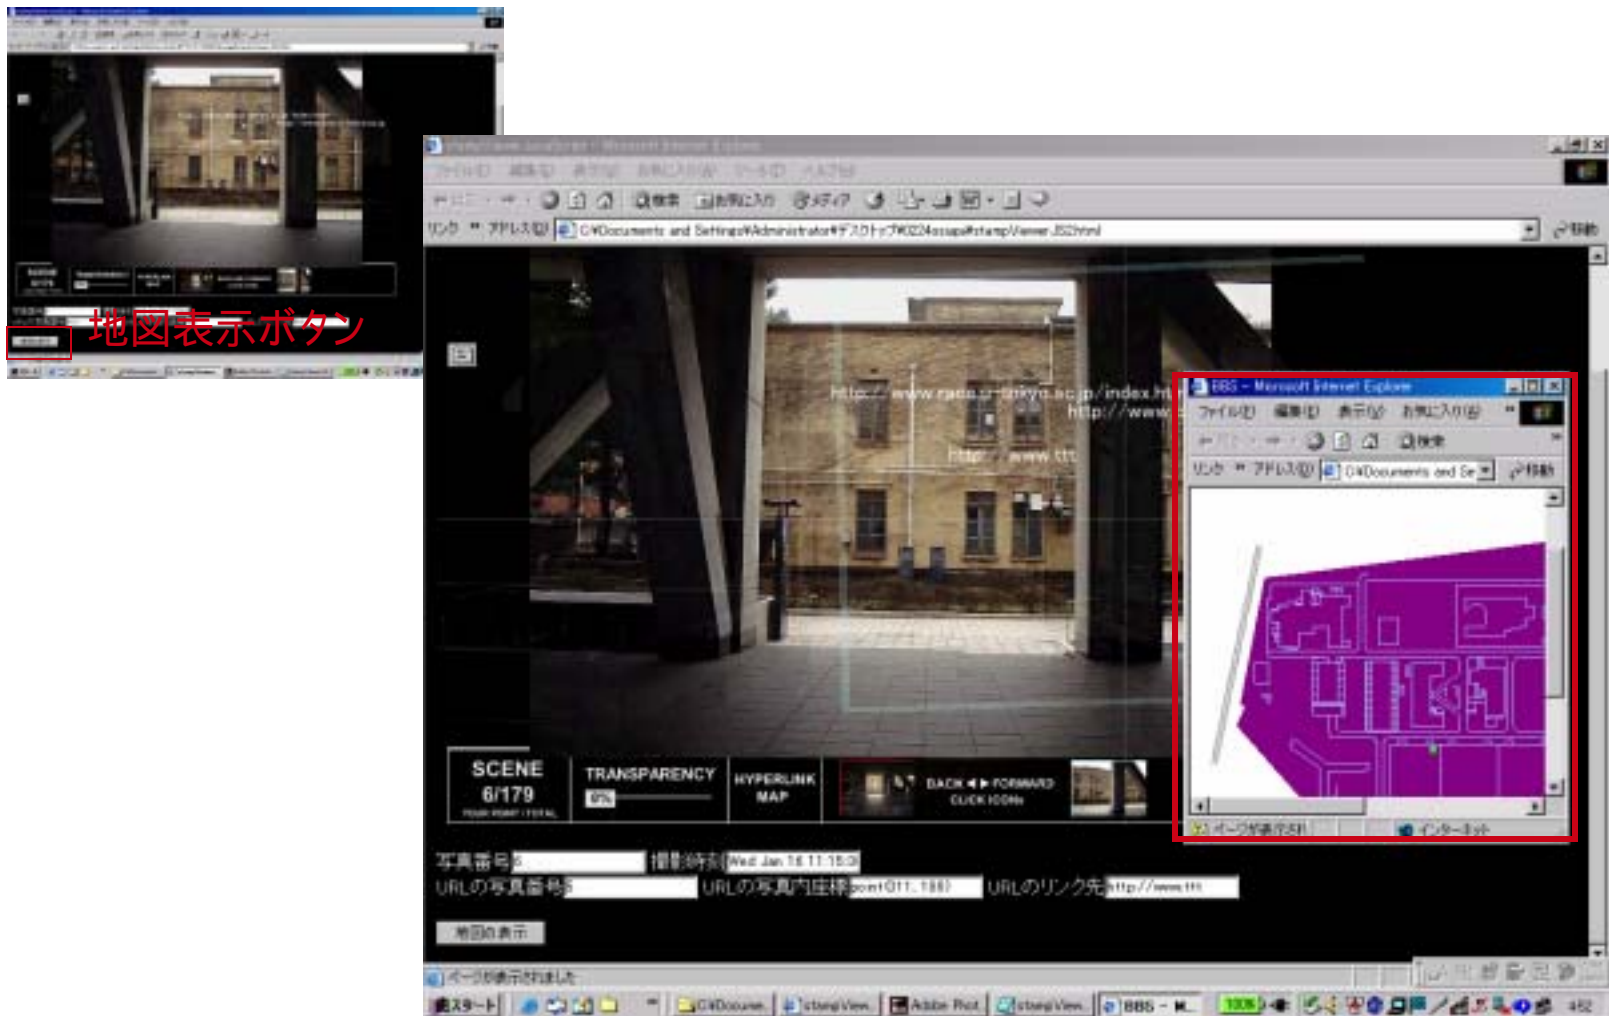

コメント, URLなどのテキストの写真内への投稿例(3)

地図の表示