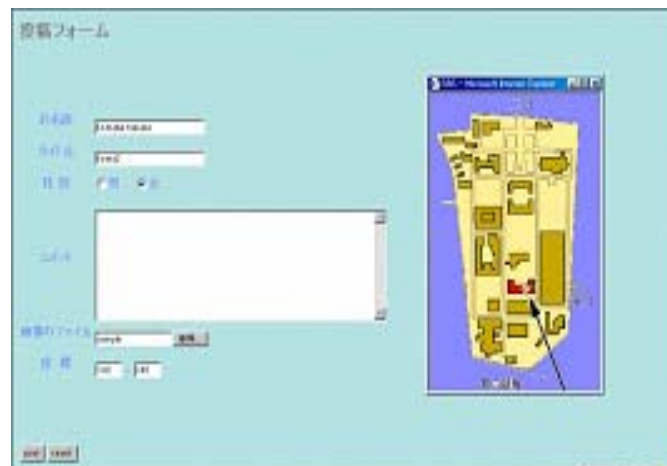

きめ細かい, 即時性に優れている

不均質

トップダウン的信息(地図, Web地図システムなど)

位置の精度が高い, 均一性がある

情報の内容が浅い, 即時性に劣る

ボトムアップ的空間情報流通の特徴

ボトムアップ的情報のデジタル化

きめ細かく即時性のある空間情報を広範囲に配布

インターネット上では

空間情報BBS: テキストに加え位置情報も投稿できるBBSでありボトムアップ型の情報生成の場

- ・投稿されるコメント内の主観的な情報
地域や特定の場所への関心を高める
- ・積極的な情報の伝達・交流を促す
知らない人々とのコミュニケーション

空間BBSのベースメディアによる分類

空間BBSの基本メディア

- (1) **ベース**: 投稿するときの背景あるいは基準に相当
- (2) **コンテンツ**: ベースを基本に投稿されるデータ
例) 通常のBBSはテキストをベースとしている

一般に考えられる空間情報BBS =

地図ベースBBS: 地図をベースにテキストや写真を投稿

長所: 位置に基づいてコンテンツを投稿
他の地図でも利用できる

短所: テキストのみの投稿になりがち

風景写真シーケンスをベースとした空間BBS

- STAMP BBS -

風景写真の利用

- ・空間の雰囲気を得やすい
- ・一般の生活の中で情報交換のやりとりで利用されている

STAMPベースBBS :

STAMPをベースにコメントなどのテキスト情報を投稿

STAMPの概要

STAMP (Spatio-Temporal Association with Multiple Photographs)

- ・時間、空間の移動表現をほどこした利用者インタフェース
- ・シーケンシャルな視覚情報手段であり、擬似3次元空間体験を可能としたシステム

複数の写真画像の中に含まれる共通の部分を矩形の領域を用いて接続することで連続的移動空間を表現