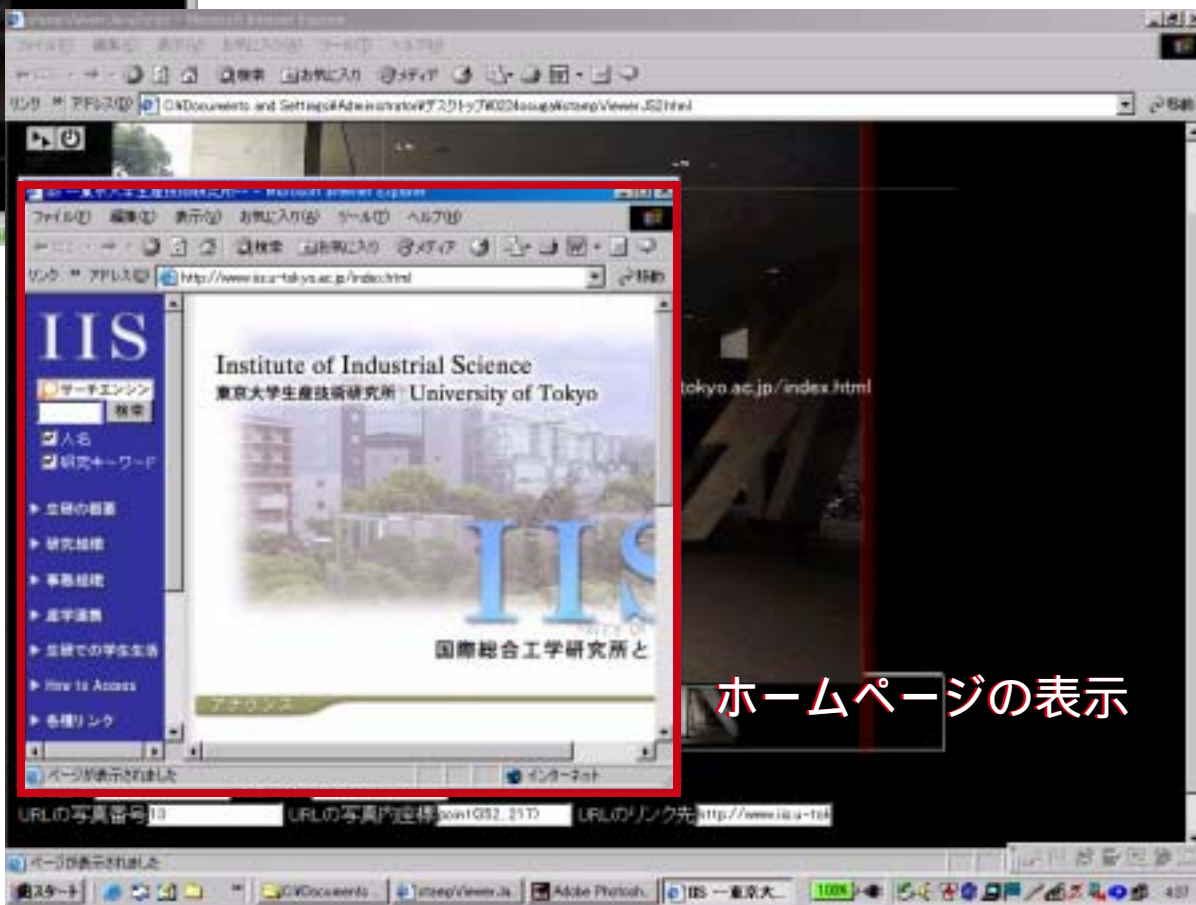

DEWS2002 020306

風景写真シーケンスを用いた位置依存 コミュニティ支援情報サイトの提案

大須賀志保 有川正俊 田中浩也

東京大学空間情報科学研究センター

背景: ボトムアップとトップダウンによる空間情報流通

ある空間を知るための情報

= ボトムアップ情報, トップダウン情報

ボトムアップ的信息(口コミなど)

The screenshot shows a Microsoft Internet Explorer window displaying a photo viewer application. The browser's address bar shows the URL "stampViewer JavaScript - Microsoft Internet Explorer" and the file path "C:\Documents and Settings\Administrator\デスクトップ\022408cup\stampViewerJS2.html". The main content area displays a photograph of a building with a large, dark, angular structure in the foreground. Overlaid on the left side of the photo is a text input field containing the URL "http://www.csis.u". A red box highlights this input field, and a red arrow points to it from the text "テキスト入力欄". Below the input field, there is a small icon of a document with a red arrow pointing to it from the text "アイコンをクリックしテキスト入力欄にコメントやリンク先を入力". At the bottom of the photo viewer, there is a control panel with buttons for "SCENE 14/179", "TRANSPARENCY 055", "HYPERLINK MAP", "BACK", and "FORWARD". Below the control panel, there are fields for "写真番号", "撮影時刻 Wed Jan 16 11:16:5", "URLの写真番号", "URLの写真内座標 point(464, 170)", and "URLのリンク先 http://www.csis.u". The Windows taskbar at the bottom shows the Start button, several open applications, and the system tray.

テキスト入力欄

アイコンをクリックしテキスト入力欄にコメントやリンク先を入力

コメント, URLなどのテキストの写真内への投稿例(2)

投稿されたリンクの閲覧

クリックし、リンク先へアクセス

投稿された
ホームページへ
アクセス

ホームページの表示

コメント, URLなどのテキストの写真内への投稿例(3)