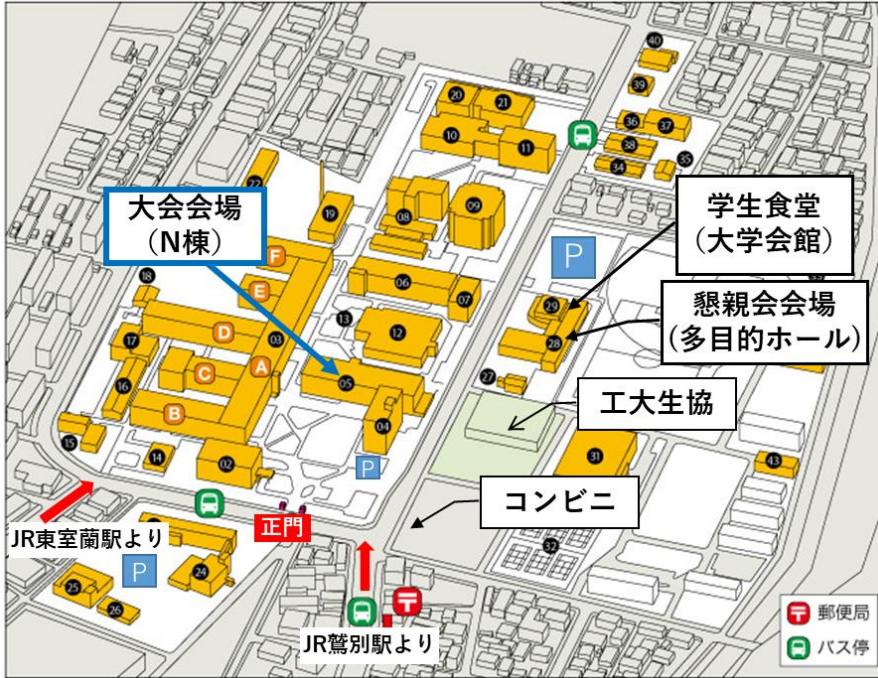

構内案内図

会場案内図 (教育・研究3号館 (N棟))

交通案内

公共機関をご利用の方

札幌 → 室蘭

■ 高速バス(道南バス・北海道中央バス)

新千歳空港 → 室蘭

■ 高速バス(道南バス)

公共機関をご利用の方

■ 室蘭市内線バス(中央町工大循環線・ターミナル工大線・ろう学校線)

■ タクシー

お問い合わせ・・・〒050-8585 室蘭市水元町 27-1 / TEL 0143-46-5000 (電話案内)