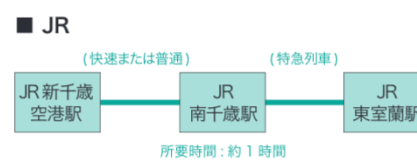

構内案内図

会場案内図 (教育・研究3号館 (N棟))

交通案内

公共機関をご利用の方

札幌 → 室蘭

■ 高速バス(道南バス・北海道中央バス)

新千歳空港 → 室蘭

■ 高速バス(道南バス)