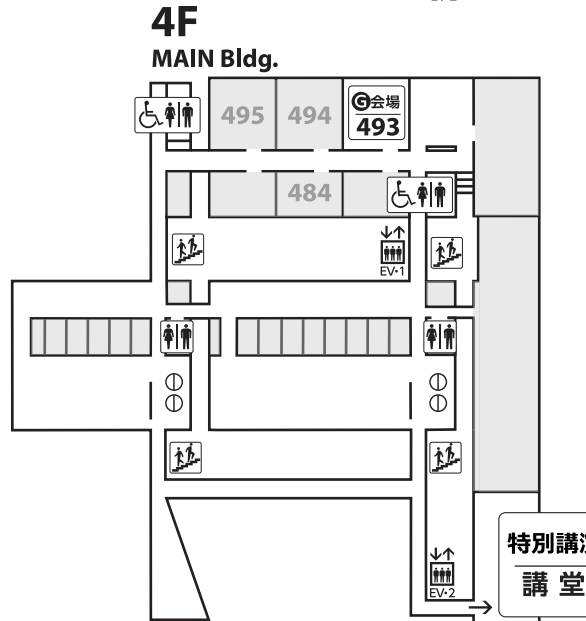

Map of FUN

◎昼食

土曜日の昼食時に、1F食堂前で事前予約された方にお弁当を配布します。

◎食事場所

食事は基本的に1F食堂（土曜 11:30-13:30のみ開放）およびオープンスペースの丸テーブル、1階オープンスペースのフリーミーティングデスクで取っていただくようお願いします。

学内のアイコン表示場所を目印にご利用ください。

Place to eat

お弁当
引換場所
懇親会会場
休憩コーナー
(お菓子/お茶)