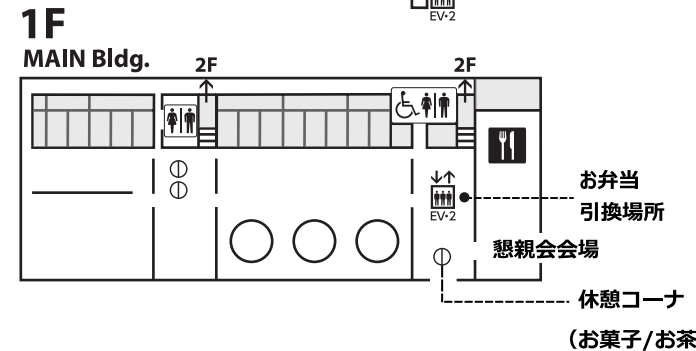

Map of FUN

◎昼食

土曜日の昼食時に、1F食堂前で事前予約された方にお弁当を配布します。

◎食事場所

食事は基本的に1F食堂（土曜 11:30-13:30のみ開放）およびオープンスペースの丸テーブル、1階オープンスペースのフリーミーティングデスクで取っていただくようお願いします。

学内のアイコン表示場所を目印にご利用ください。

Place to eat

お弁当
引換場所
懇親会会場
休憩コーナー
(お菓子/お茶)