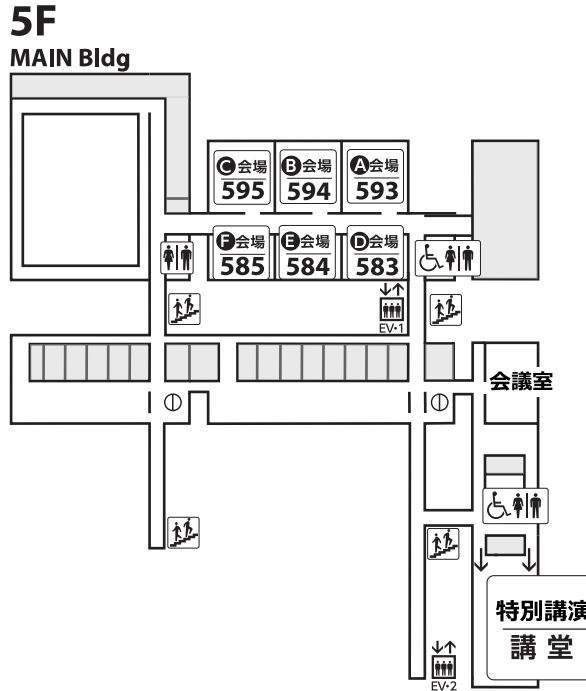

Map of FUN

◎昼食

土曜日の昼食時に、1F食堂前で事前予約された方にお弁当を配布します。

◎食事場所

食事は基本的に1F食堂（土曜 11:30-13:30のみ開放）およびオープンスペースの丸テーブル、1階オープンスペースのフリーミーティングデスクで取っていただくようお願いします。

学内のアイコン表示場所を目印にご利用ください。

Place to eat

お弁当
引換場所
懇親会会場
休憩コーナー
(お菓子/お茶)