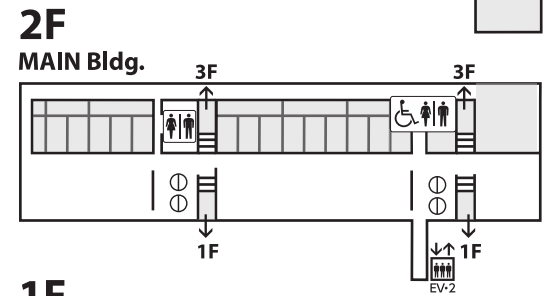

Map of FUN

◎昼食

土曜日の昼食時に、1F食堂前で事前予約された方にお弁当を配布します。

◎食事場所

食事は基本的に1F食堂（土曜 11:30-13:30のみ開放）およびオープンスペースの丸テーブル、1階オープンスペースのフリーミーティングデスクで取っていただくようお願いします。

学内のアイコン表示場所を目印にご利用ください。

Place to eat

お弁当
引換場所
懇親会会場
休憩コーナー
(お菓子/お茶)