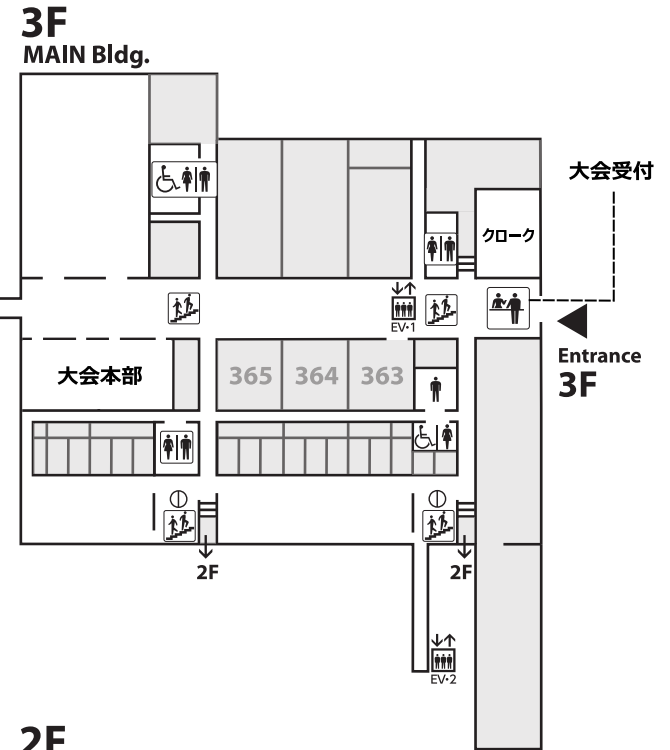

Map of FUN

◎昼食

土曜日の昼食時に、1F食堂前で事前予約された方にお弁当を配布します。

◎食事場所

食事は基本的に1F食堂（土曜 11:30-13:30のみ開放）およびオープンスペースの丸テーブル、1階オープンスペースのフリーミーティングデスクで取っていただくようお願いします。

学内のアイコン表示場所を目印にご利用ください。

Place to eat

お弁当
引換場所
懇親会会場
休憩コーナー
(お菓子/お茶)