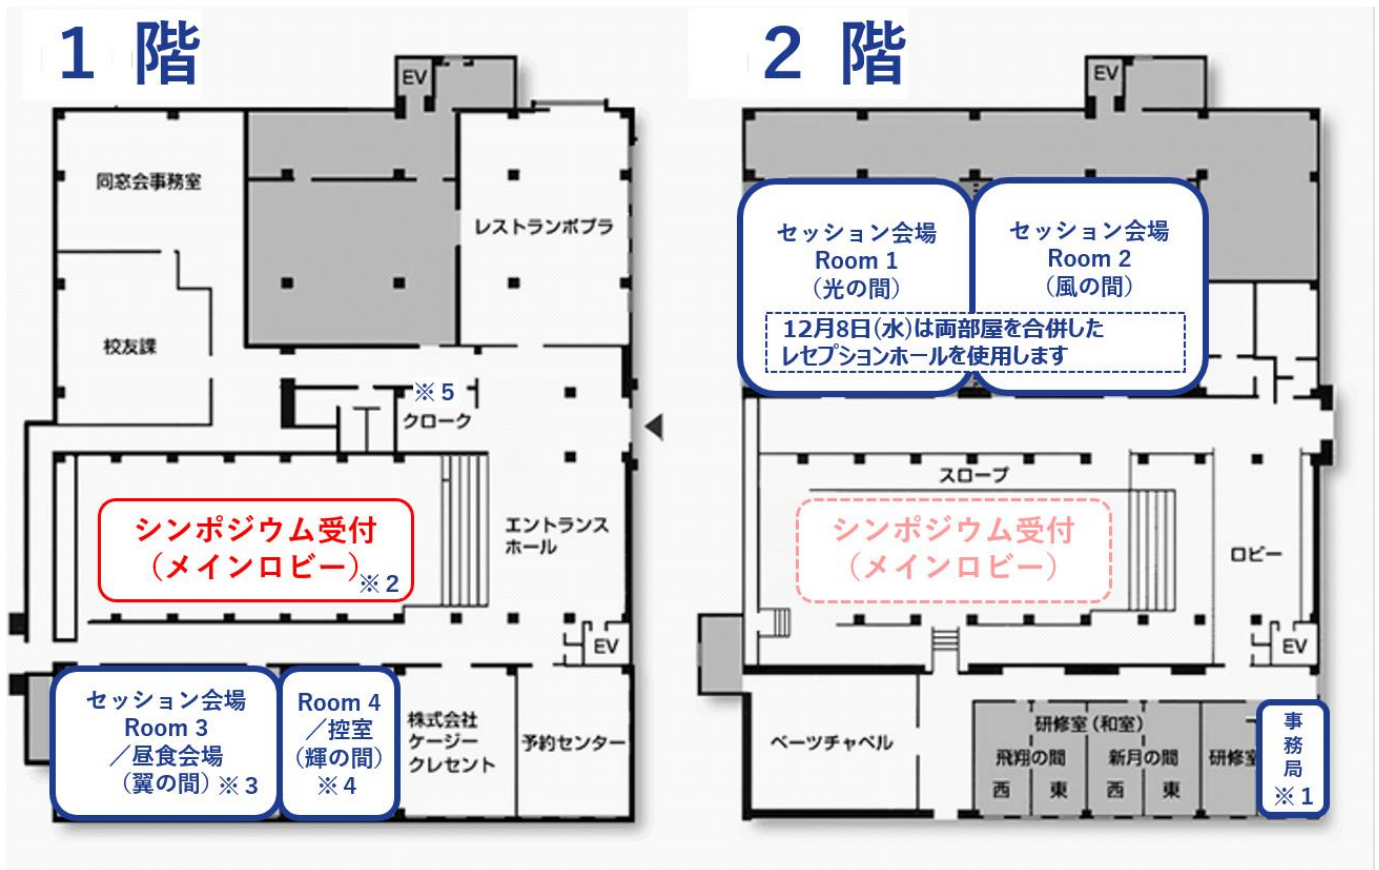

SITA2021 会場マップ^o

※1：シンポジウム事務局は2階研修室（洋室）に設置していますが、御用の際はまずは受付にてお申し付け下さい。

※2：メインロビーには IEEE Information Theory Society Japan Chapter のブースも設置しています。

※3：12月9日(木)「2.3 統計的機械学習 II」および10日(金)「4.3 秘密計算」のセッション終了後は昼食会場（お弁当を注文された方のみ）となりますので、セッションへご参加の方は終了後速やかに退室をお願いします。

※4：12月9日午前はセッション会場（Room 4）として利用します。8日午後、9日午後および10日9:00～17:00は参加者控室として休憩や議論などにご使用頂けます。貴重品を除く荷物も輝の間に置いて頂けますが、盗難などに関して責任は負いかねます。

※5：正面玄関を入るとクロークの表示がありますが、本シンポジウム会期中は稼働しておりません。お荷物がある場合、参加者控室（1階輝の間）をご利用下さい（ただし9日午前、同室はセッション会場となります）。上着は各セッション部屋に設置されたハンガーをご利用下さい。