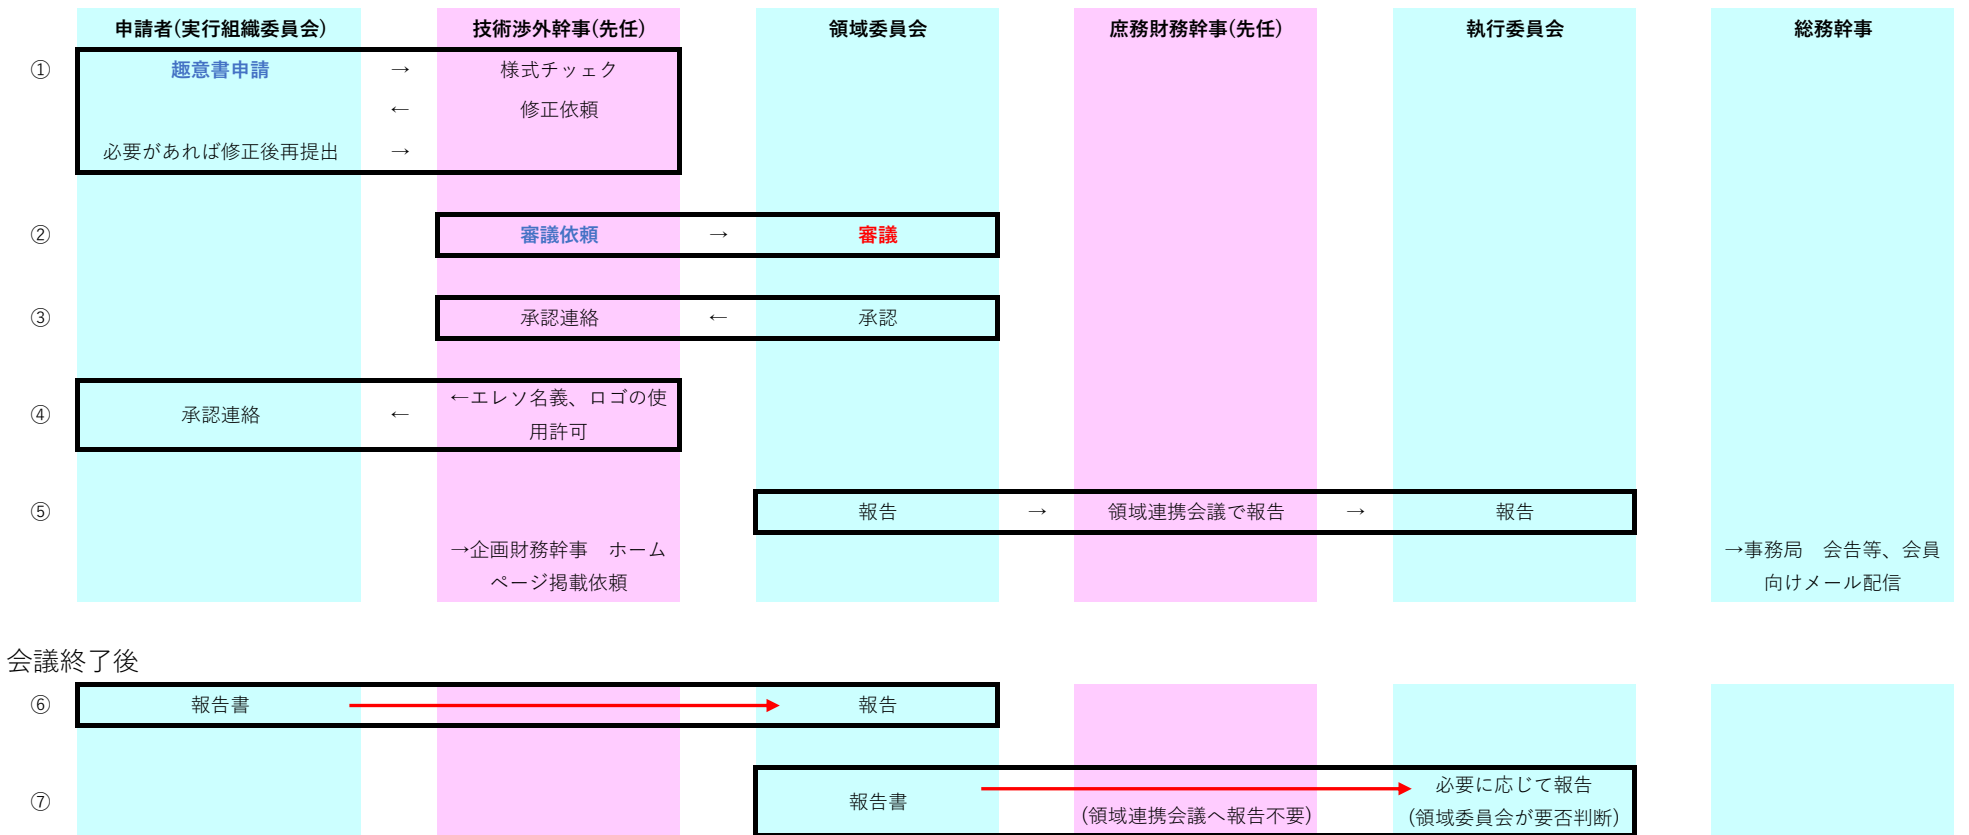

エレクトロニクスソサイエティが開催母体となる単独主催または共同主催

※赤矢印は経由せずにダイレクトに報告

エレクトロニクスソサイエティが協催、協賛または後援

※赤矢印は経由せずにダイレクトに報告

研専が開催母体となる単独主催または共同主催

※赤矢印は経由せずにダイレクトに報告

会議終了後

研専が協催、協賛または後援

※赤矢印は経由せずにダイレクトに報告

エレクトロニクスサイエティが開催母体となる単独主催または共同主催で本部名義使用

※赤矢印は経由せずにダイレクトに報告