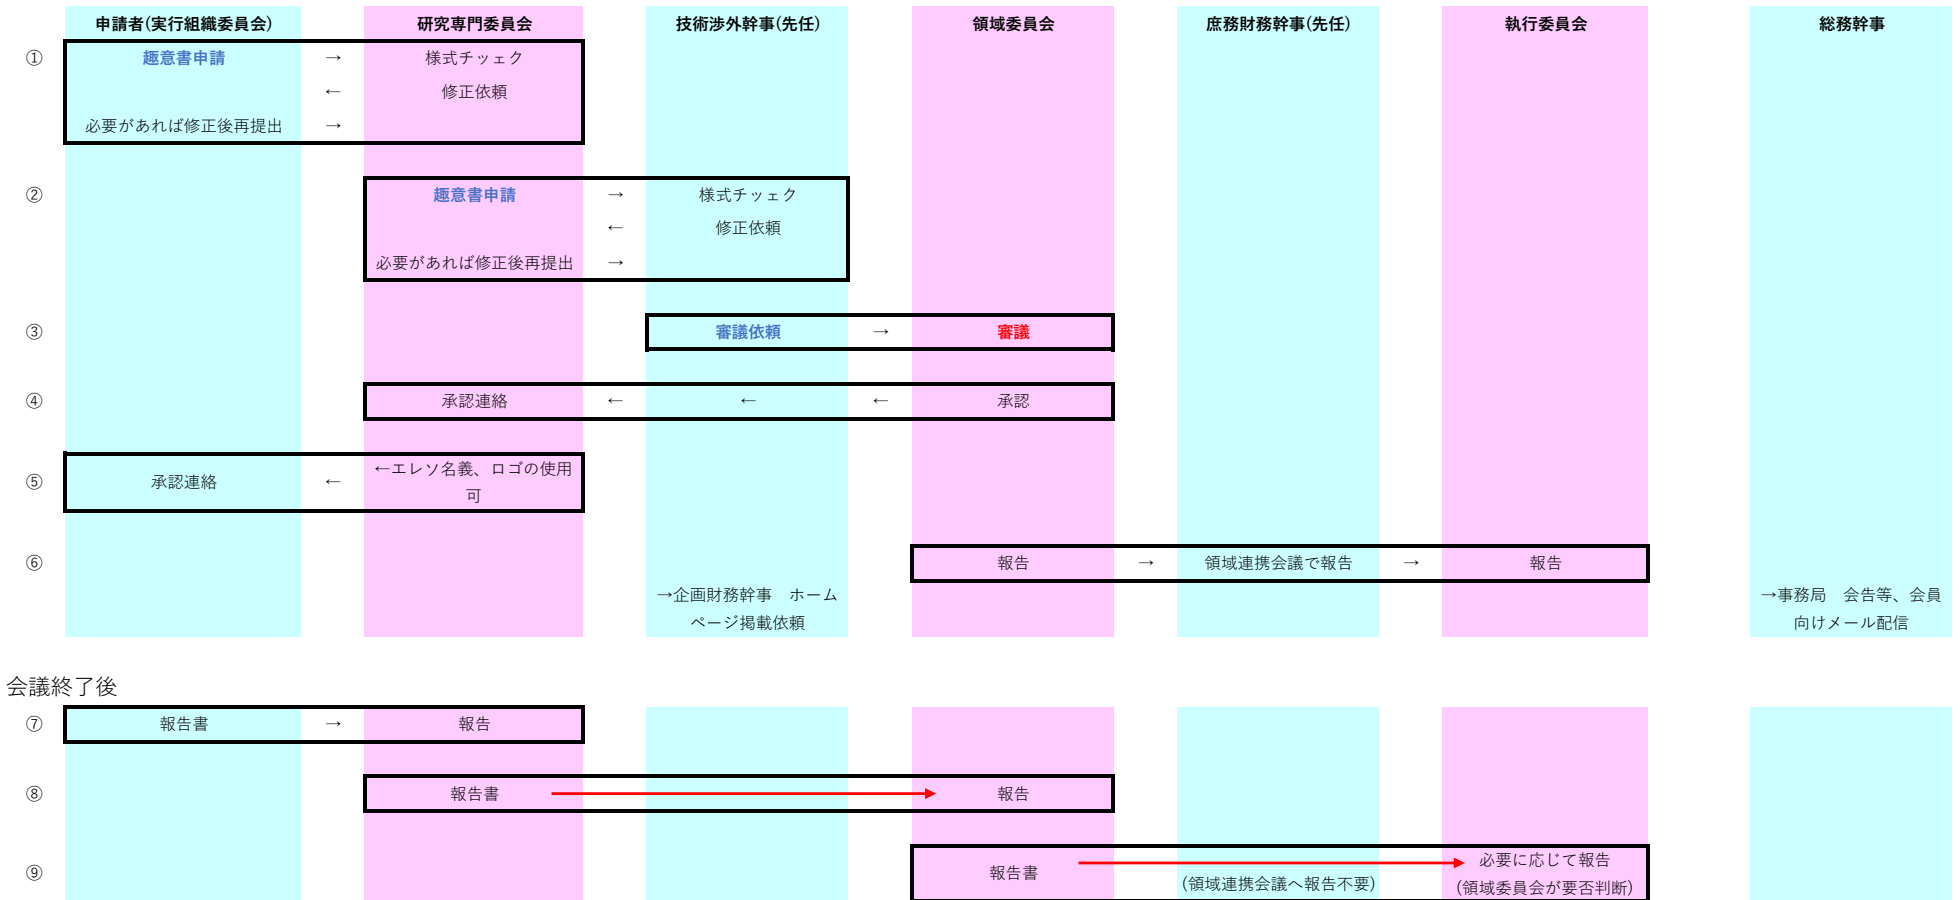

エレクトロニクスソサイエティが開催母体となる単独主催または共同主催

※赤矢印は経由せずにダイレクトに報告

エレクトロニクスソサイエティが協催、協賛または後援

※赤矢印は経由せずにダイレクトに報告

研専が開催母体となる単独主催または共同主催

※赤矢印は経由せずにダイレクトに報告

会議終了後

研専が協催、協賛または後援

※赤矢印は経由せずにダイレクトに報告

エレクトロニクスサイエティが開催母体となる単独主催または共同主催で本部名義使用

※赤矢印は経由せずにダイレクトに報告