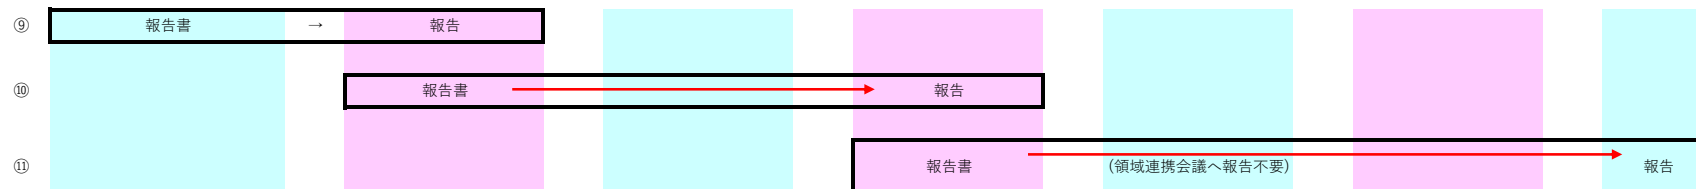

エレクトロニクスソサイエティが開催母体となる単独主催または共同主催

※赤矢印は経由せずにダイレクトに報告

エレクトロニクスソサイエティが協催、協賛または後援

※赤矢印は経由せずにダイレクトに報告

研専が開催母体となる単独主催または共同主催

※赤矢印は経由せずにダイレクトに報告

会議終了後

研専が協催、協賛または後援

※赤矢印は経由せずにダイレクトに報告

エレクトロニクスサイエティが開催母体となる単独主催または共同主催で本部名義使用

※赤矢印は経由せずにダイレクトに報告