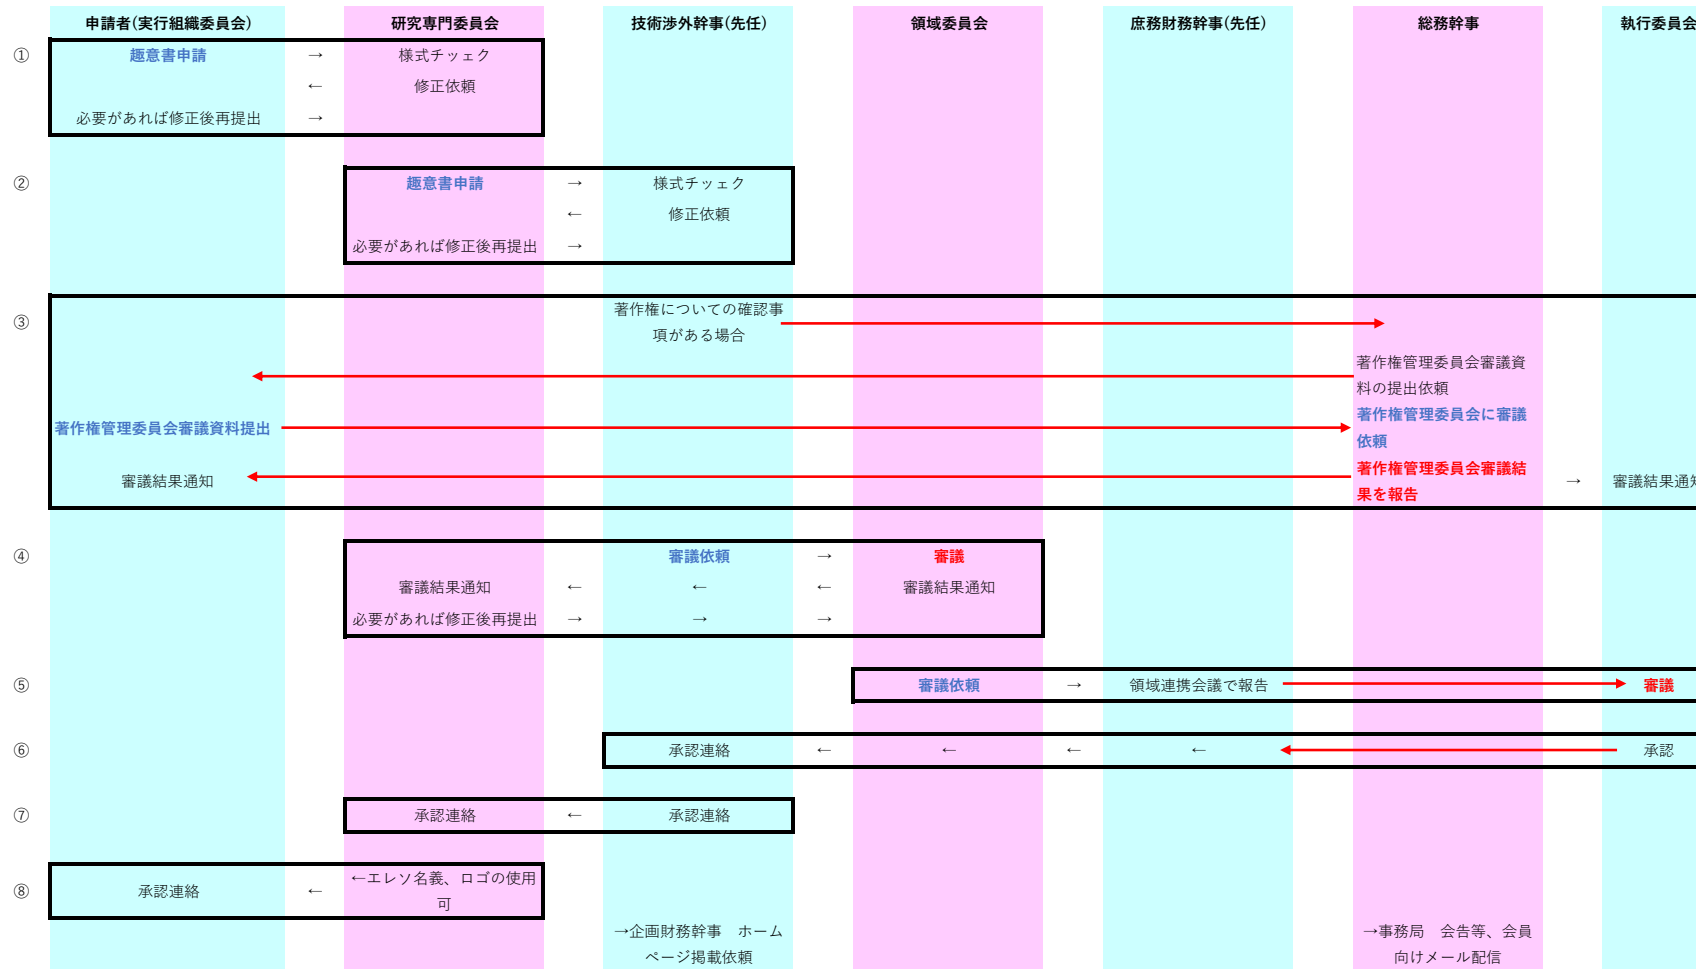

エレクトロニクスソサイエティが開催母体となる単独主催または共同主催

※赤矢印は経由せずにダイレクトに報告

エレクトロニクスソサイエティが協催、協賛または後援

※赤矢印は経由せずにダイレクトに報告

研専が開催母体となる単独主催または共同主催

※赤矢印は経由せずにダイレクトに報告

会議終了後

研専が協催、協賛または後援

※赤矢印は経由せずにダイレクトに報告

エレクトロニクスサイエティが開催母体となる単独主催または共同主催で本部名義使用

※赤矢印は経由せずにダイレクトに報告