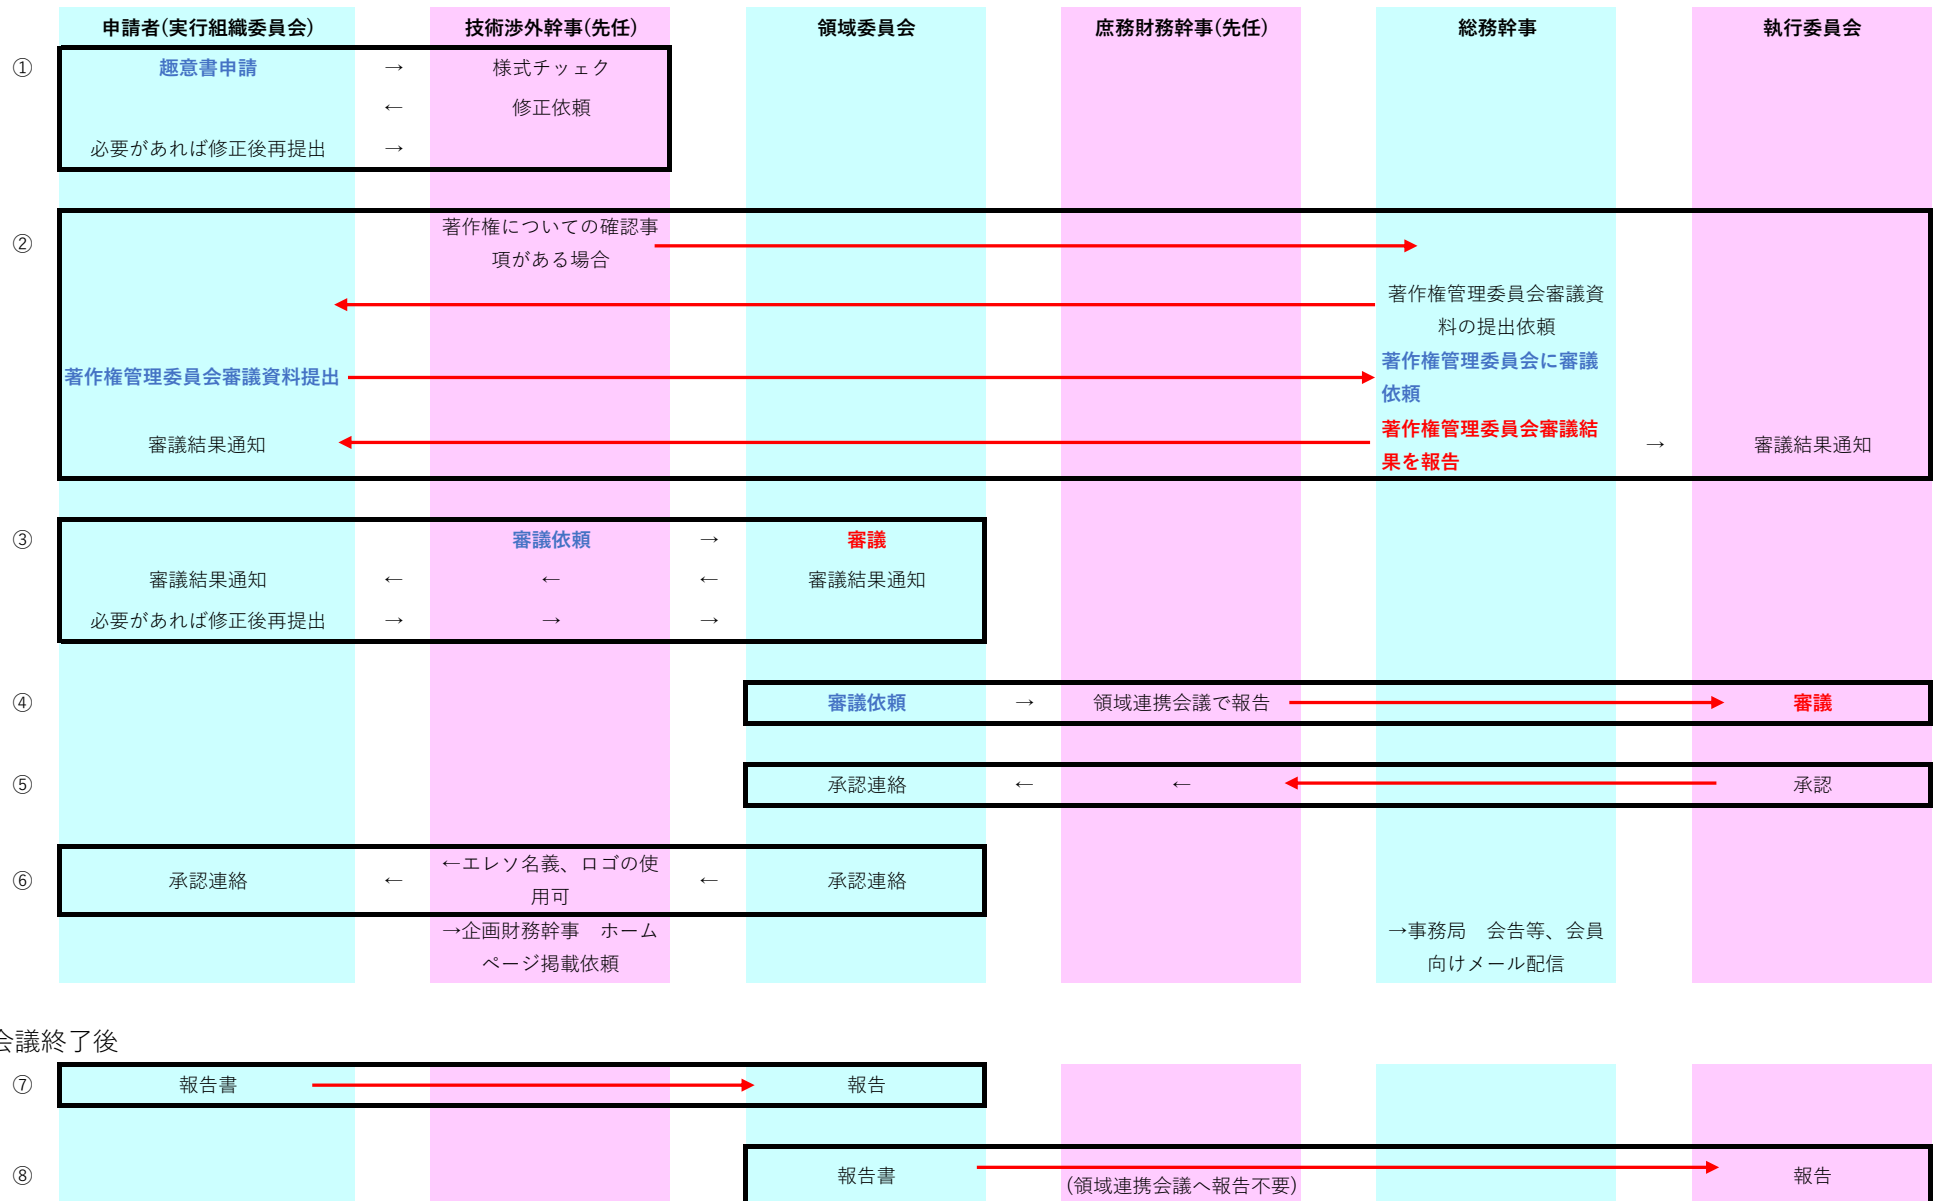

エレクトロニクスソサイエティが開催母体となる単独主催または共同主催

※赤矢印は経由せずにダイレクトに報告

エレクトロニクスソサイエティが協催、協賛または後援

※赤矢印は経由せずにダイレクトに報告

研専が開催母体となる単独主催または共同主催

※赤矢印は経由せずにダイレクトに報告

会議終了後

研専が協催、協賛または後援

※赤矢印は経由せずにダイレクトに報告

エレクトロニクスサイエティが開催母体となる単独主催または共同主催で本部名義使用

※赤矢印は経由せずにダイレクトに報告