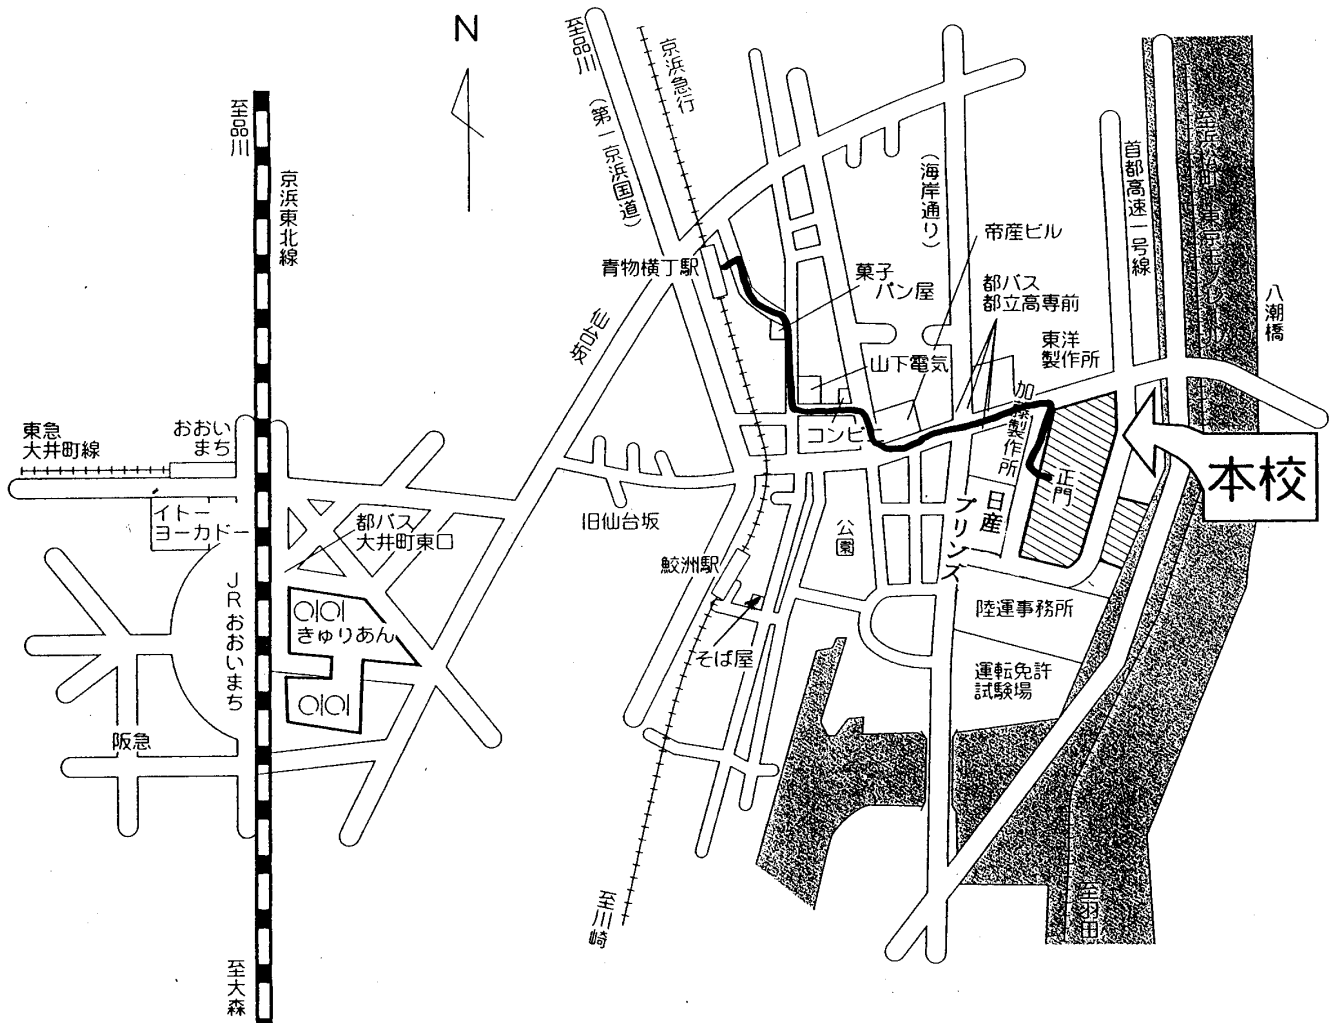

## 案内図

Location Map

学校所在地

東京都品川区東大井1丁目10番40号  
1-10-40 Higashi-Ohi, Shinagawa-ku, Tokyo

郵便番号 140-0011

電話 (03) 3 4 7 1-6 3 3 1 (代表)

(03) 3 4 7 4-4 1 3 5 (案内後に内線番号を押して下さい)

FAX (03) 3 4 7 1-6 3 3 8

wwwホームページ <http://www.tokyo-tmct.ac.jp/>

本校最寄駅 (停留所)

京浜急行電鉄	+++++	鮫洲駅	下車	徒歩7分
京浜急行電鉄	+++++	青物横丁駅	下車	徒歩12分
都営バス	-----	都立高専前	下車	徒歩2分
JR京浜東北線	-----	大井町駅	下車	徒歩18分
東急大井町線	+++++	大井町駅	下車	徒歩18分

京浜急行「青物横丁」駅  
からの道順は、ぬってあります。

(目黒 ←————→ 大井競馬場)

(品川駅西口経由)  
品93系統

(大井町東口 ←————→ 品川駅東口)

(八潮パークタウン)  
経由・品91系統