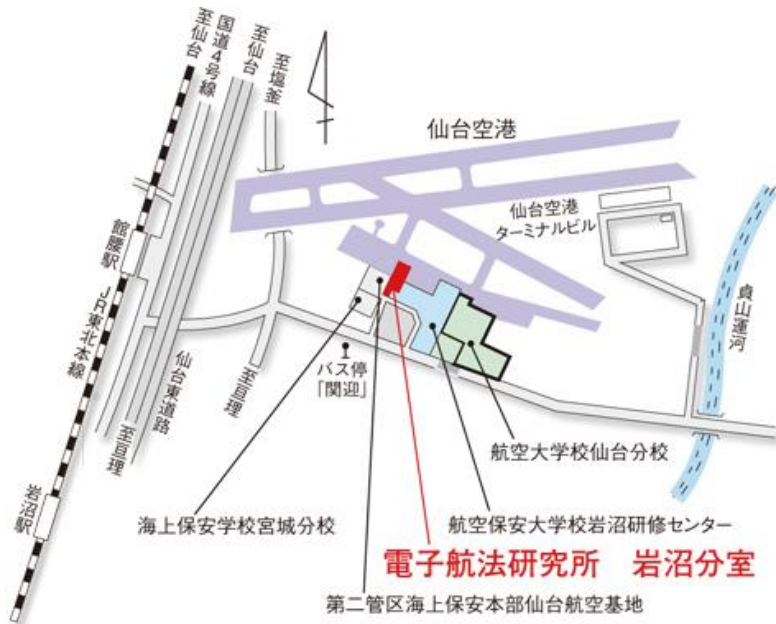

電子航法研究所 岩沼分室 交通案内 (1月18日)

仙台空港 (駅)・館腰駅・岩沼駅からバスとなります。

バス時刻表

- ① 午前のセッション (10:30) から参加する場合
(岩沼市民バス)
9:15 岩沼駅東口 → 9:37 関迎 (徒歩 5分)
9:50 仙台空港 → 9:55 関迎 (徒歩 5分)
(臨空循環バス)
9:26 仙台空港 → 9:28 航空大学校前 (徒歩 10分)
- ② 午後の AESS JC 講演 (13:25) から参加する場合
(岩沼市民バス)
12:00 岩沼駅東口 → 12:22 関迎 (徒歩 5分)
12:40 仙台空港 → 12:45 関迎 (徒歩 5分)
- ③ 午後の見学会のみ (14:20) から参加する場合
(岩沼市民バス)
13:58 仙台空港 → 14:03 関迎 (徒歩 5分)
- ④ 見学会終了後
(臨空循環バス)
15:50 関迎 → 16:09 仙台空港
16:11 航空大学校前 → 16:21 館腰駅

最新の時刻表は以下でご確認ください。

- ・ [岩沼市民バス](#)
- ・ [臨空循環バス](#)