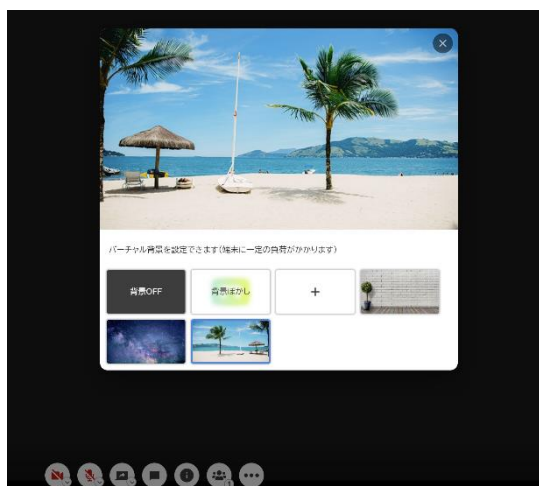

○バーチャル背景の設定方法

1. カメラボタンの横にあるVマークをクリックして下さい
(右図参照).
2. 下図のように、**バーチャル背景や背景のぼかしを
選択・設定**できます.

カメラボタン横に
Vマークの小さいボタン