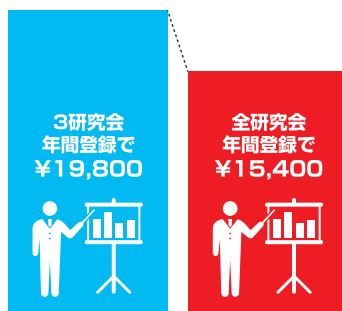

全研究会
対象

年間登録費割引 オプションの案内

通信ソサイエティでは、年間登録による研究会参加費
のまとめ払いとして、全研究会を対象とした
オプションを提供しています。

3研究会に年間登録した場合…

	学会員	非会員
一般	例)¥4,400+¥6,600+¥8,800 合計 ¥19,800	例)¥7,700+¥9,900+¥12,100 合計 ¥29,700
学生	3つの研究会まで無料	

※価格はすべて税込です。※研究会によって価格が異なります。

全研究会年間登録
が断然おトク!

全研究会年間登録で…

	学会員	非会員
一般/学生	¥15,400	¥25,300

※価格はすべて税込です。

メリット 1 複数の研究会に参加する
場合に登録費が安くなる

メリット 2 全研究会へ自由に
参加できるようになる

詳細はWEBからも参照できます

技報完全電子化研究会の実施