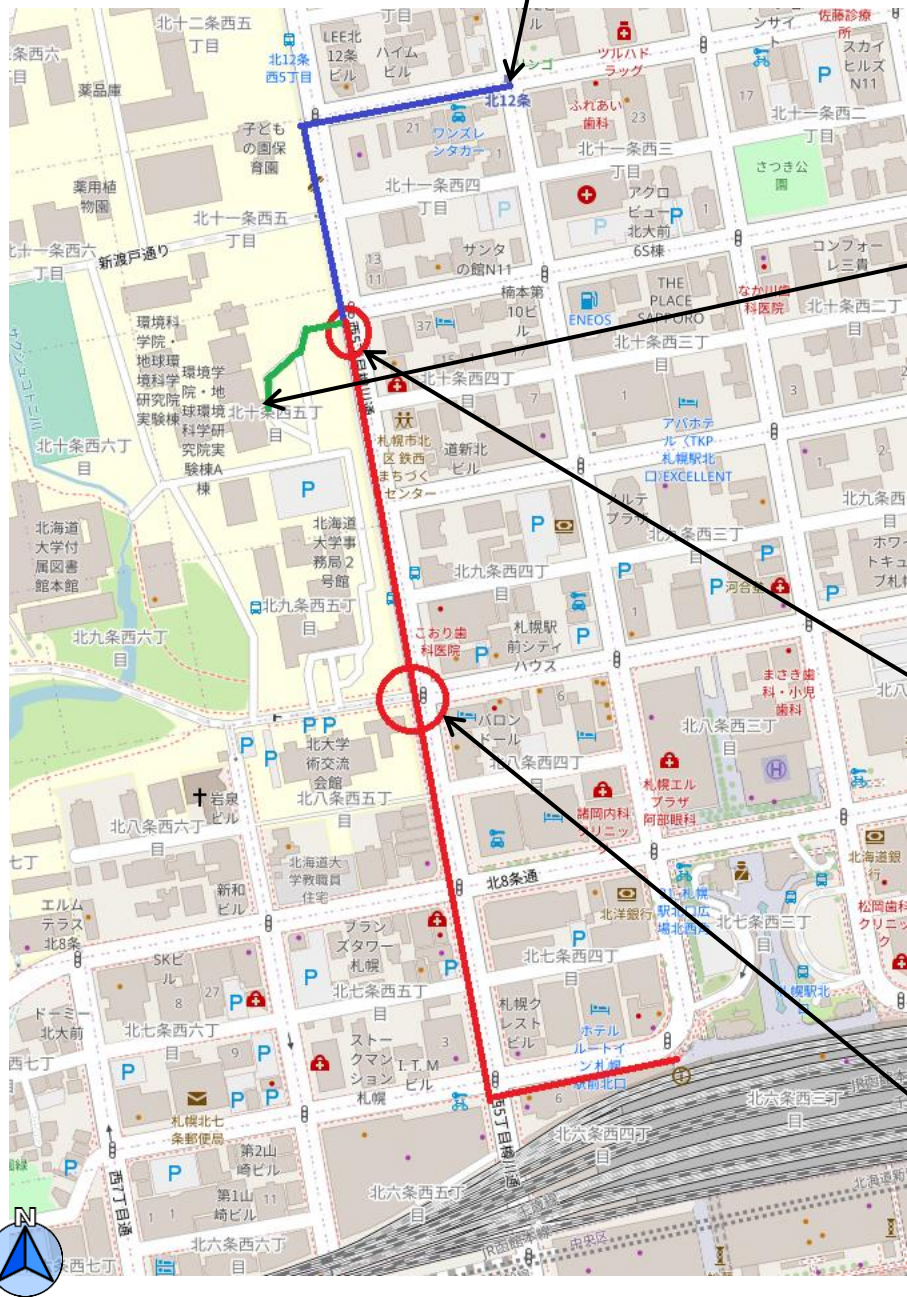

地下鉄北12条駅

公式マップ

<https://www.hokudai.ac.jp/bureau/property/ees/access/#access01>

大学院・地球環境科学研究所
建物エントランス

大学院・地球環境科学研究所入口
ここからキャンパス内に入る

正門

キャンパス内に入らずに
キャンパスわきを北上

JR札幌駅・西コンコース北口
より徒歩10分程度