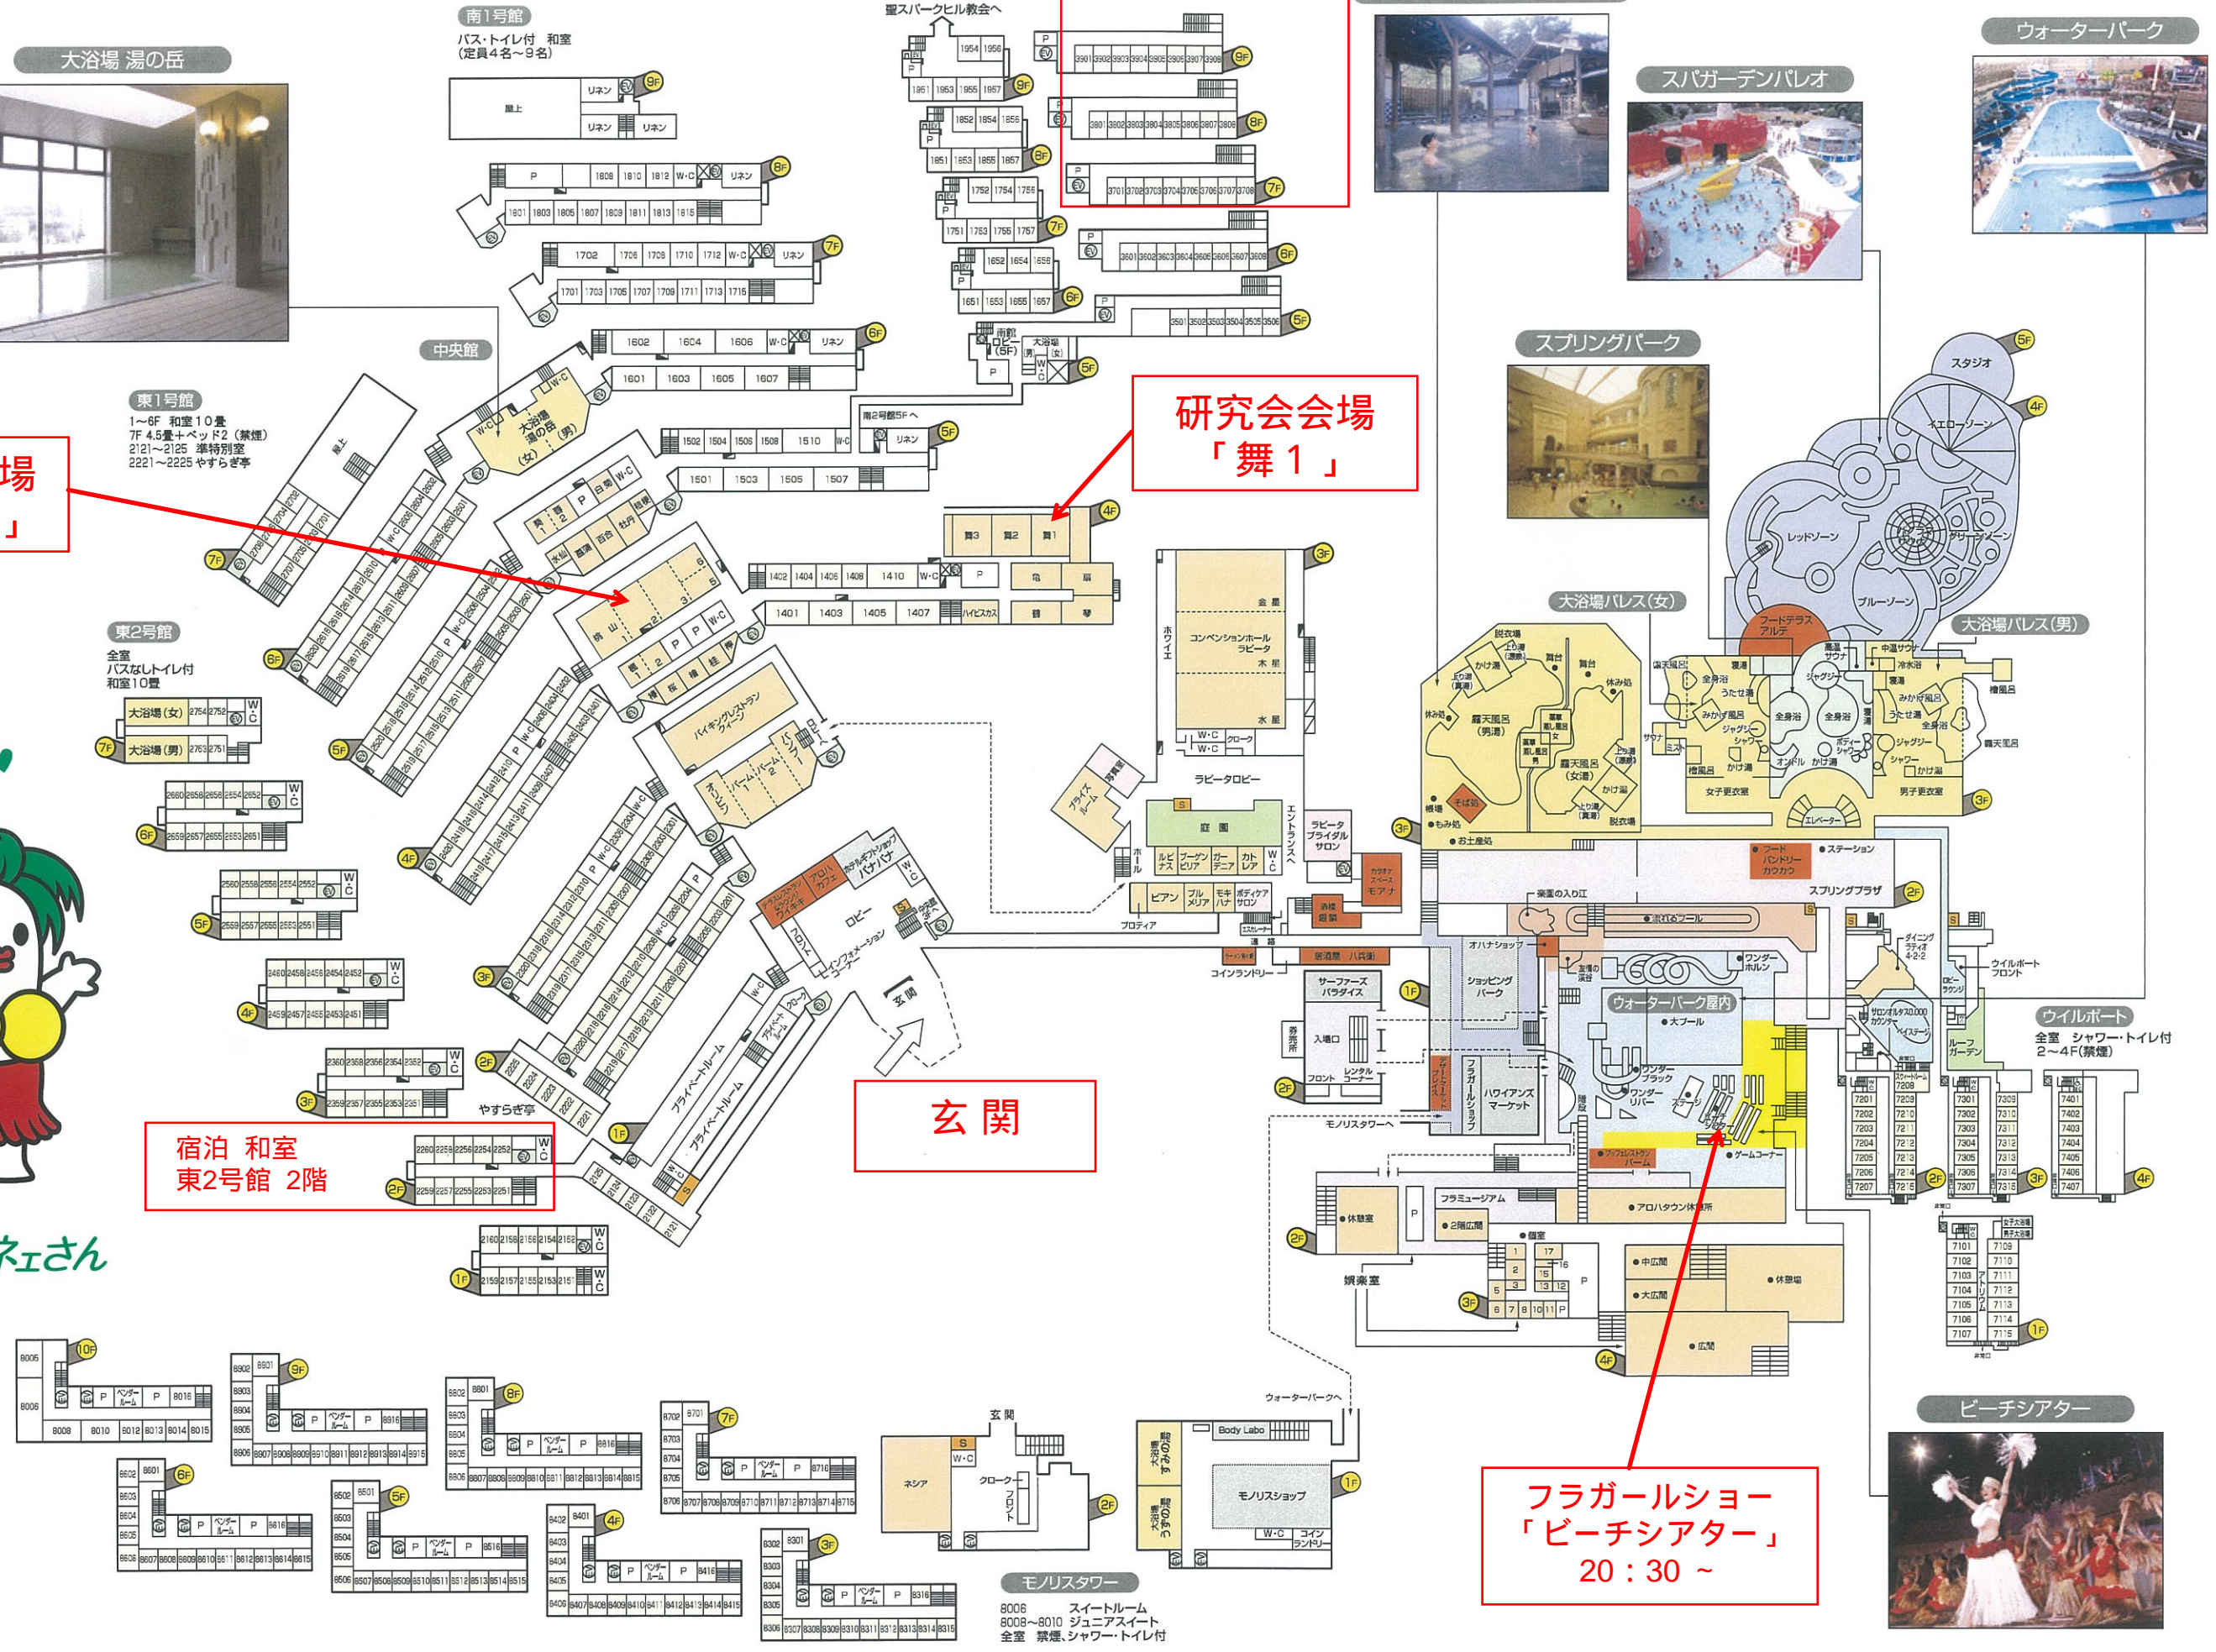

大浴場 湯の岳

南1号館
バス・トイレ付 和室
(定員4名~9名)

南2号館
全室バス・トイレ付
4.5畳+ベッド2

宿泊 シングルルーム
南3号館 7~9階

南3号館
全室バスなし・トイレ付
シングルルーム

大露天風呂「江戸情話与市」

スパガーデンパレオ

ウォーターパーク

懇親会会場
「桃山2」

研究会会場
「舞1」

玄関

宿泊 和室
東2号館 2階

フラガールショー
「ビーチシアター」
20:30 ~

モリスタワー
8006 스위트ルーム
8008~8010 ジュニアスイート
全室 禁煙、シャワー・トイレ付

ビーチシアター