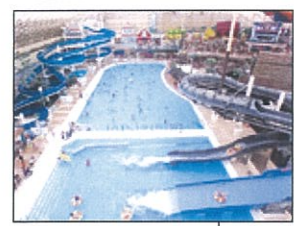

懇親会会場
「桃山2」

研究会会場
「舞1」

玄関

宿泊 和室
東2号館 2階

フラガールショー
「ビーチシアター」
20:30 ~

モリスタワー
8006 스위트ルーム
8008~8010 ジュニアスイート
全室 禁煙、シャワー・トイレ付

ビーチシアター