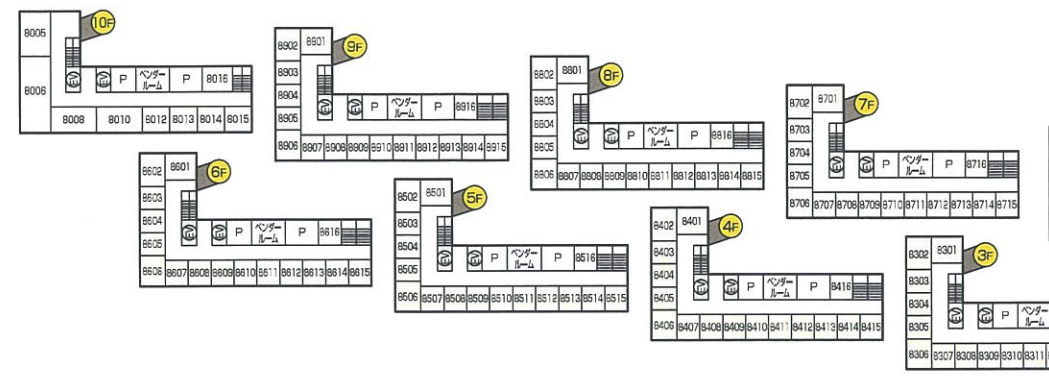

大浴場 湯の岳

南1号館
バス・トイレ付 和室
(定員4名~9名)

南2号館
全室バス・トイレ付
4.5畳+ベッド2

宿泊 シングルルーム
南3号館 7~9階

南3号館
全室バスなし・トイレ付
シングルルーム

大露天風呂「江戸情話与市」

スパガーデンパレオ

ウォーターパーク

懇親会会場
「桃山2」

研究会会場
「舞1」

玄関

宿泊 和室
東2号館 2階

フラガールショー
「ビーチシアター」
20:30 ~

モリスタワー
8006 스위트ルーム
8008~8010 ジュニアスイート
全室 禁煙、シャワー・トイレ付

ビーチシアター