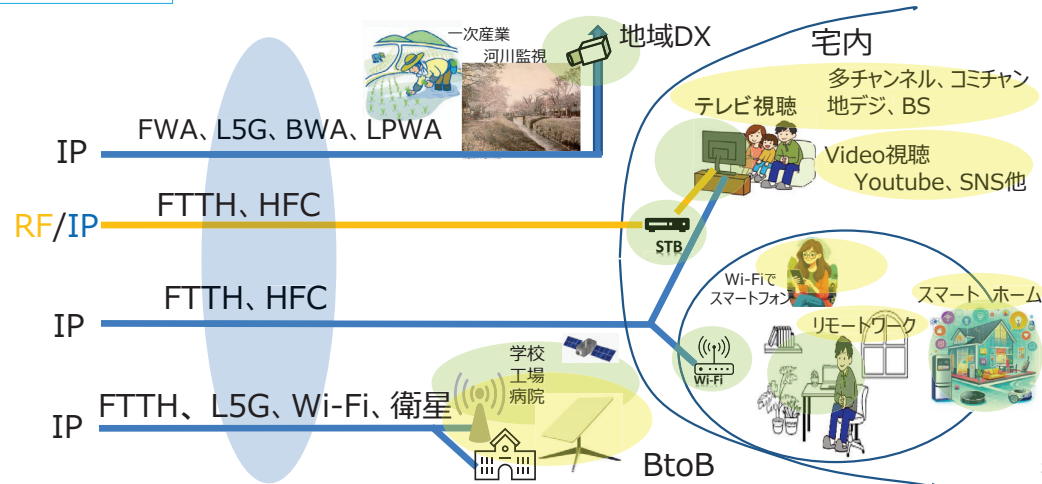

# ケーブルテレビ局のサービス

ケーブル局⇒ 伝送サービスレイヤ⇒ 端末レイヤ⇒ エンドサービスレイヤ ⇒お客様

# AI活用による地域の映像見守り

例えば...

Wi-Fi HaLow + カメラでの画像伝送 + AIを災害監視や害獣対策に活用

# Wi-Fi HaLow(IEEE 802.11ah)の特徴

Wi-Fi HaLowは、①Wi-Fiより遠く(1km)へ、②LPWAより高速(1Mbps)で、データ伝送可能