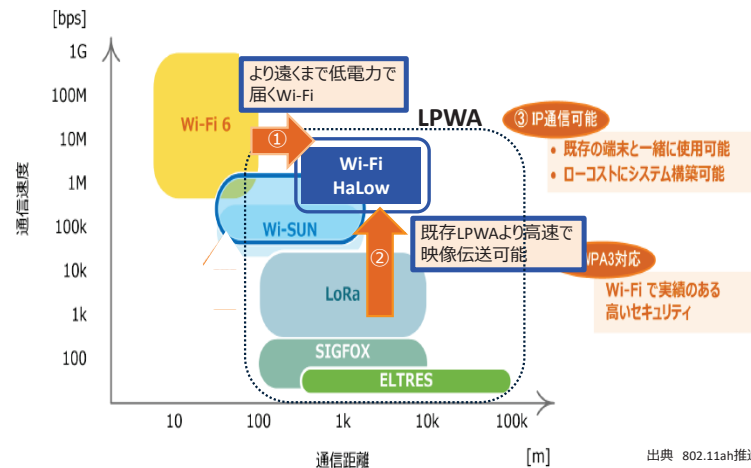

# ケーブルテレビ局のサービス

ケーブル局⇒ 伝送サービスレイヤ⇒ 端末レイヤ⇒ エンドサービスレイヤ ⇒お客様

# AI活用による地域の映像見守り

例えば...

Wi-Fi HaLow + カメラでの画像伝送 + AIを災害監視や害獣対策に活用

# Wi-Fi HaLow(IEEE 802.11ah)の特徴

Wi-Fi HaLowは、①Wi-Fiより遠く(1km)へ、②LPWAより高速(1Mbps)で、データ伝送可能

# ITSスマートポールの連携可能性