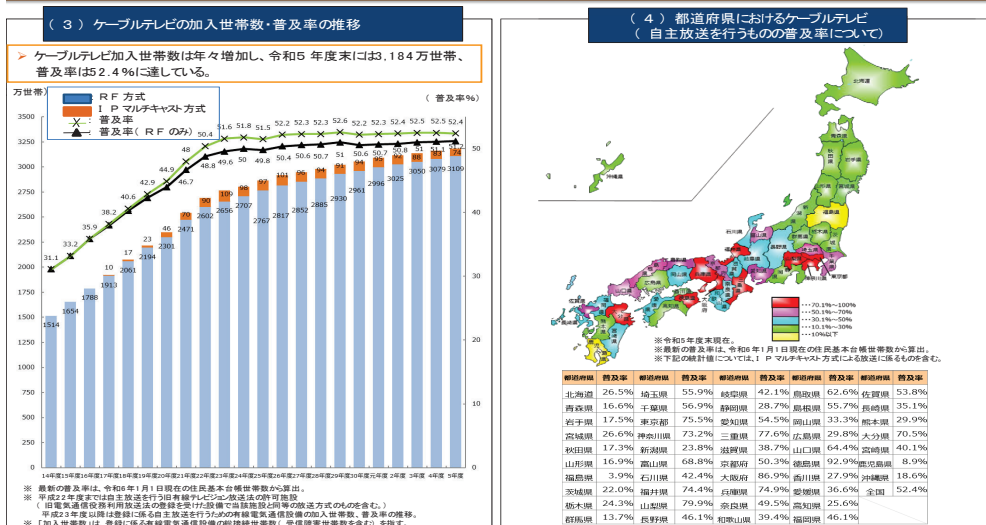

# 1. ケーブルテレビの普及状況

# ケーブルテレビ局のサービス

ケーブル局⇒ 伝送サービスレイヤ⇒ 端末レイヤ⇒ エンドサービスレイヤ ⇒お客様