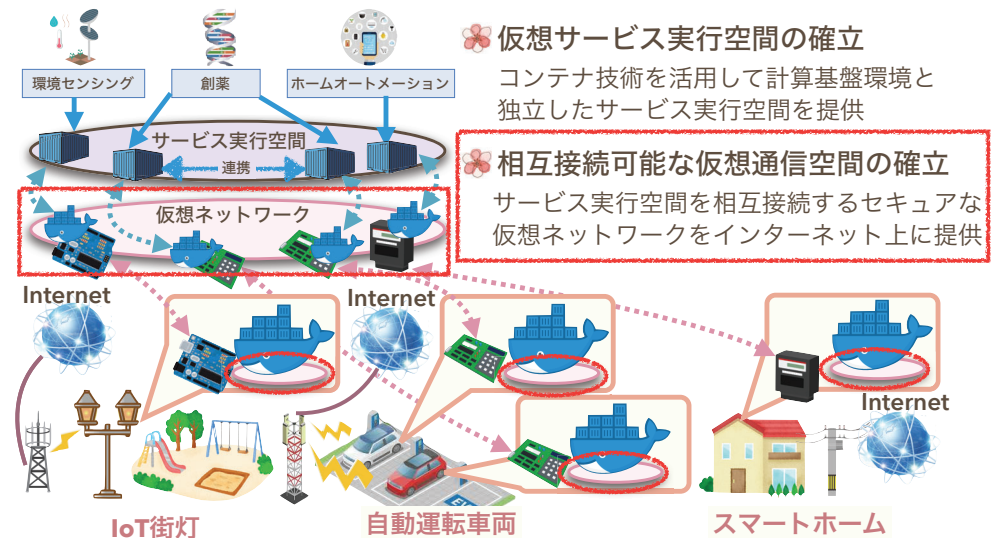

### 無線通信+ネットワーク+マイコンを活用した研究

アプリケーション	マイコン連携 フレームワーク	コンテキスト推定 ビッグデータ解析
ネットワーク	ワイヤレス インターネット	モビリティ プロトコル
データリンク	アドホック ネットワーク	オーバーレイ ネットワーク
変調・復調	物理層 セキュリティ	マルチチャネル変復調
ハードウェア	センサー ネットワーク	省電力マイコン
		分散IoT
	2000年	2010年
		2020年

### 次世代モビリティを支えるSDX社会

3

社会に分散配置される計算基盤を仮想化することにより  
サービスと計算資源のフレキシブルなマッチングを実現

### 次世代モビリティを支えるSDX社会

4

社会に分散配置される計算基盤を仮想化することにより  
サービスと計算資源のフレキシブルなマッチングを実現

ありがとうございました😊