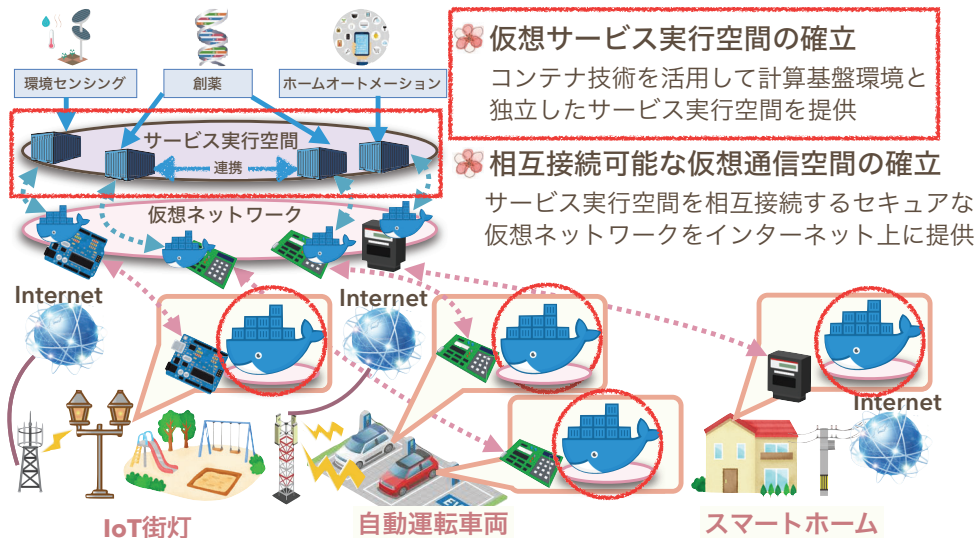

## 研究分野紹介

2

### 無線通信+ネットワーク+マイコンを活用した研究

アプリケーション	マイコン連携 フレームワーク	コンテキスト推定 ビッグデータ解析
ネットワーク	ワイヤレス インターネット	モビリティ プロトコル
データリンク	アドホック ネットワーク	オーバーレイ ネットワーク
変調・復調	物理層 セキュリティ	マルチチャネル変復調
ハードウェア	センサー ネットワーク	省電力マイコン
		分散IoT
	2000年	2010年
		2020年

### 次世代モビリティを支えるSDX社会

3

社会に分散配置される計算基盤を仮想化することにより  
サービスと計算資源のフレキシブルなマッチングを実現