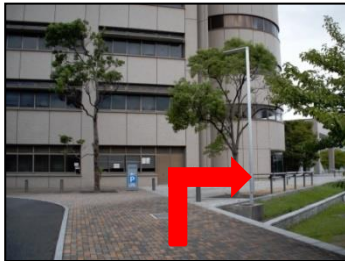

## 大学入口

### 研究実験棟への入口

<中に入って2階へお上がりください>

講義室2・端末室1 への順路  
<キャンパス2階フロア>

## 大学正面玄関入口側からのご案内

大学正面玄関入口

大学1F正面玄関よりご来場の場合は、左手に進んでいただきエレベータまたは階段で2Fへお上がりください。

正面玄関横の階段より2階へお上がりいただき右手にお進みください。