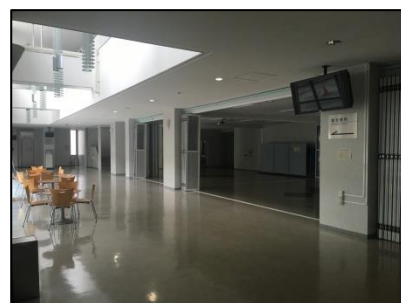

### 研究実験棟への入口

<中に入って2階へお上がりください>

講義室2・端末室1 への順路  
<キャンパス2階フロア>

## 大学正面玄関入口側からのご案内

大学正面玄関入口

大学1F正面玄関よりご来場の場合は、左手に進んでいただきエレベータまたは階段で2Fへお上がりください。

正面玄関横の階段より2階へお上がりいただき右手にお進みください。

# 大学内施設のご案内

## 若松キャンパス 2階

研究会会場  
講義室2  
1/28

自動販売機

研究会会場  
端末室1  
1/29-30