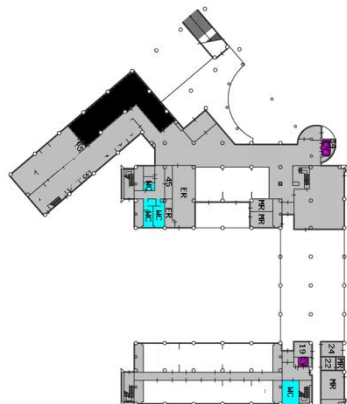

# 大学内施設のご案内

## 若松キャンパス 2階

研究会会場  
講義室2  
1/28

自動販売機

研究会会場  
端末室1  
1/29-30

## 若松キャンパス 1階

喫煙スペースは1階にもございます  
(屋外スペースになります)