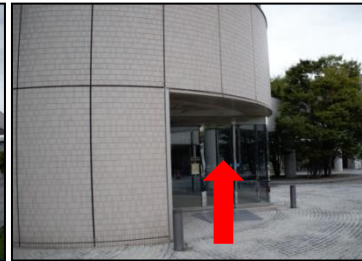

## 大学入口

### 研究実験棟への入口

<中に入って2階へお上がりください>

講義室2・端末室1 への順路  
<キャンパス2階フロア>

## 大学正面玄関入口側からのご案内

大学正面玄関入口

大学1F正面玄関よりご来場の場合は、左手に進んでいただきエレベータまたは階段で2Fへお上がりください。

正面玄関横の階段より2階へお上がりいただき右手にお進みください。