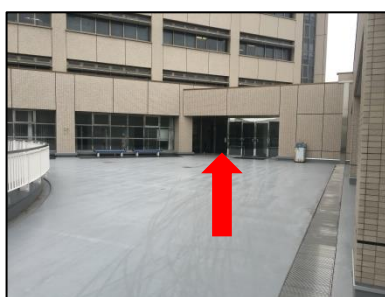

### 研究実験棟への入口

<中に入って2階へお上がりください>

講義室2・端末室1 への順路  
<キャンパス2階フロア>

## 大学正面玄関入口側からのご案内

大学正面玄関入口

大学1F正面玄関よりご来場の場合は、左手に進んでいただきエレベータまたは階段で2Fへお上がりください。

正面玄関横の階段より2階へお上がりいただき右手にお進みください。