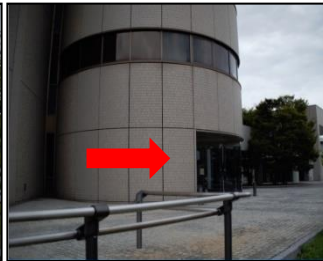

## 大学入口

## 大学正面玄関入口側からのご案内

大学正面玄関入口

大学1F正面玄関よりご来場の場合は、左手に進んでいただきエレベータまたは階段で2Fへお上がりください。

正面玄関横の階段より2階へお上がりいただき右手にお進みください。