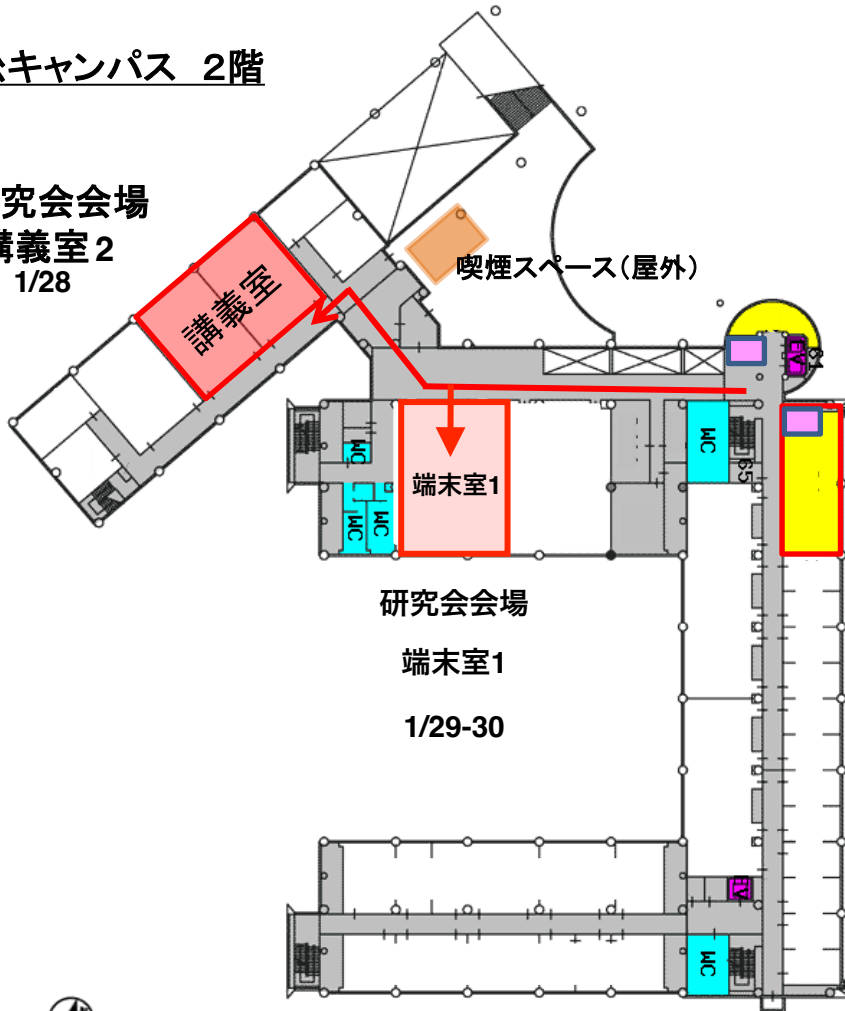

### 研究実験棟への入口

<中に入って2階へお上がりください>

講義室2・端末室1 への順路  
<キャンパス2階フロア>

## 大学正面玄関入口側からのご案内

大学正面玄関入口

大学1F正面玄関よりご来場の場合は、左手に進んでいただきエレベータまたは階段で2Fへお上がりください。

正面玄関横の階段より2階へお上がりいただき右手にお進みください。

# 大学内施設のご案内

## 若松キャンパス 2階

研究会会場  
講義室2  
1/28

自動販売機

研究会会場  
端末室1  
1/29-30