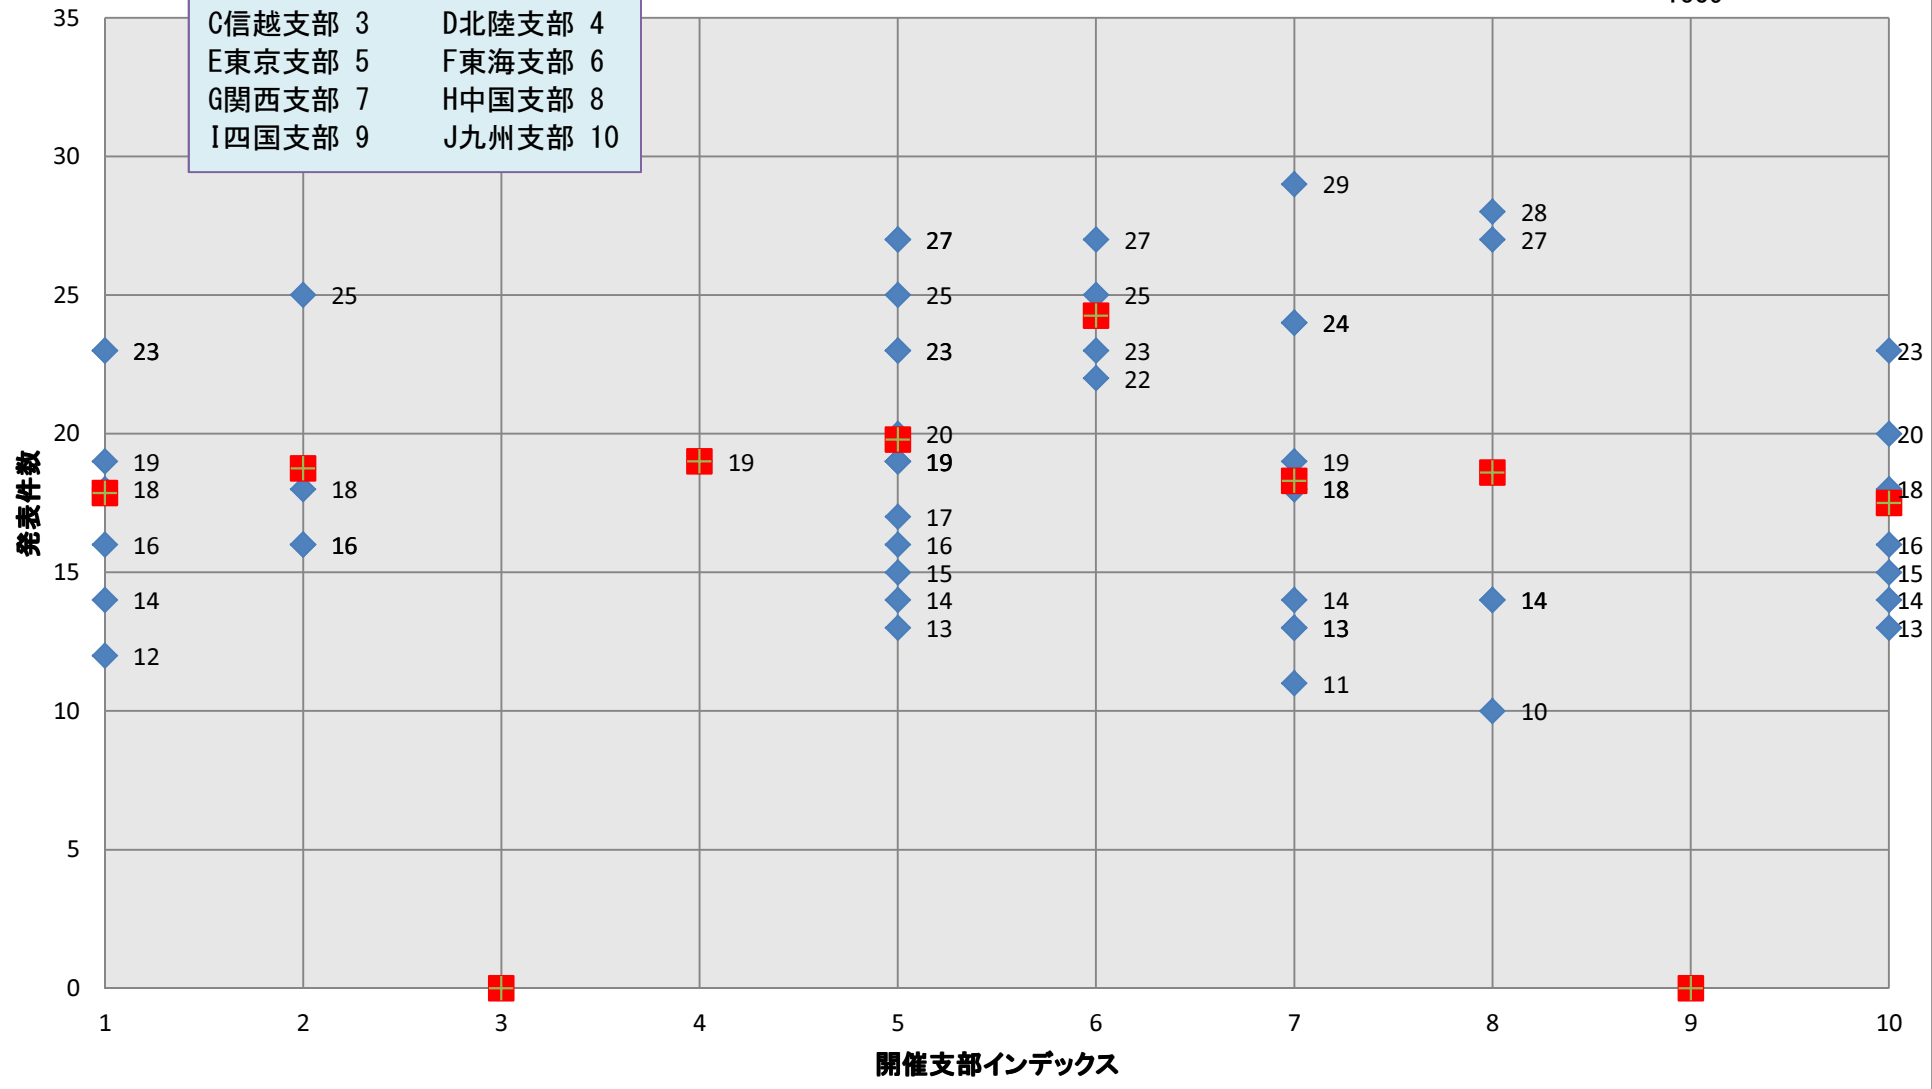

支部名リスト	インデックス
A北海道支部	1
B東北支部	2
C信越支部	3
D北陸支部	4
E東京支部	5
F東海支部	6
G関西支部	7
H中国支部	8
I四国支部	9
J九州支部	10

開催支部別SIS発表件数

全発表件数
1009

◆開催支部別SIS投稿状況 ■支部別平均