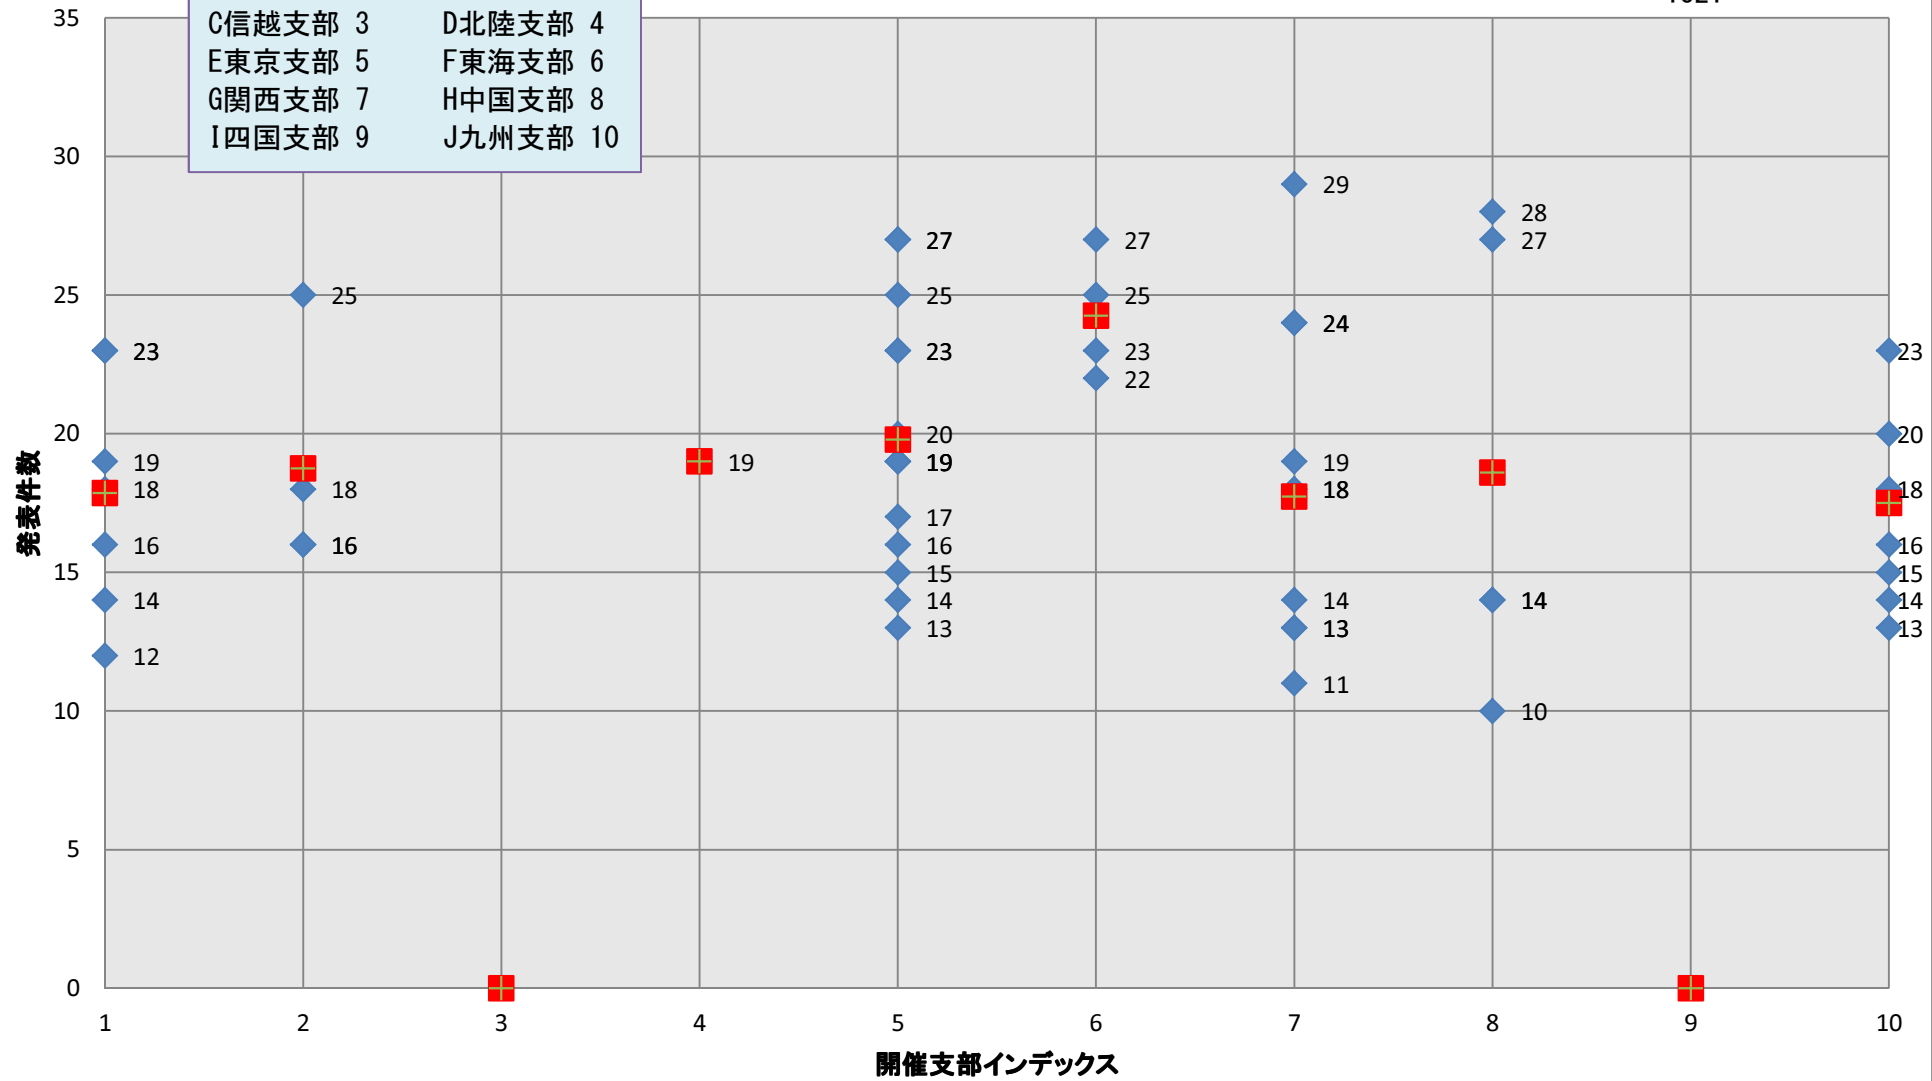

開催支部別SIS発表件数

全発表件数
1021

支部名リスト	インデックス
A北海道支部	1
B東北支部	2
C信越支部	3
D北陸支部	4
E東京支部	5
F東海支部	6
G関西支部	7
H中国支部	8
I四国支部	9
J九州支部	10

◆開催支部別SIS投稿状況 ■支部別平均