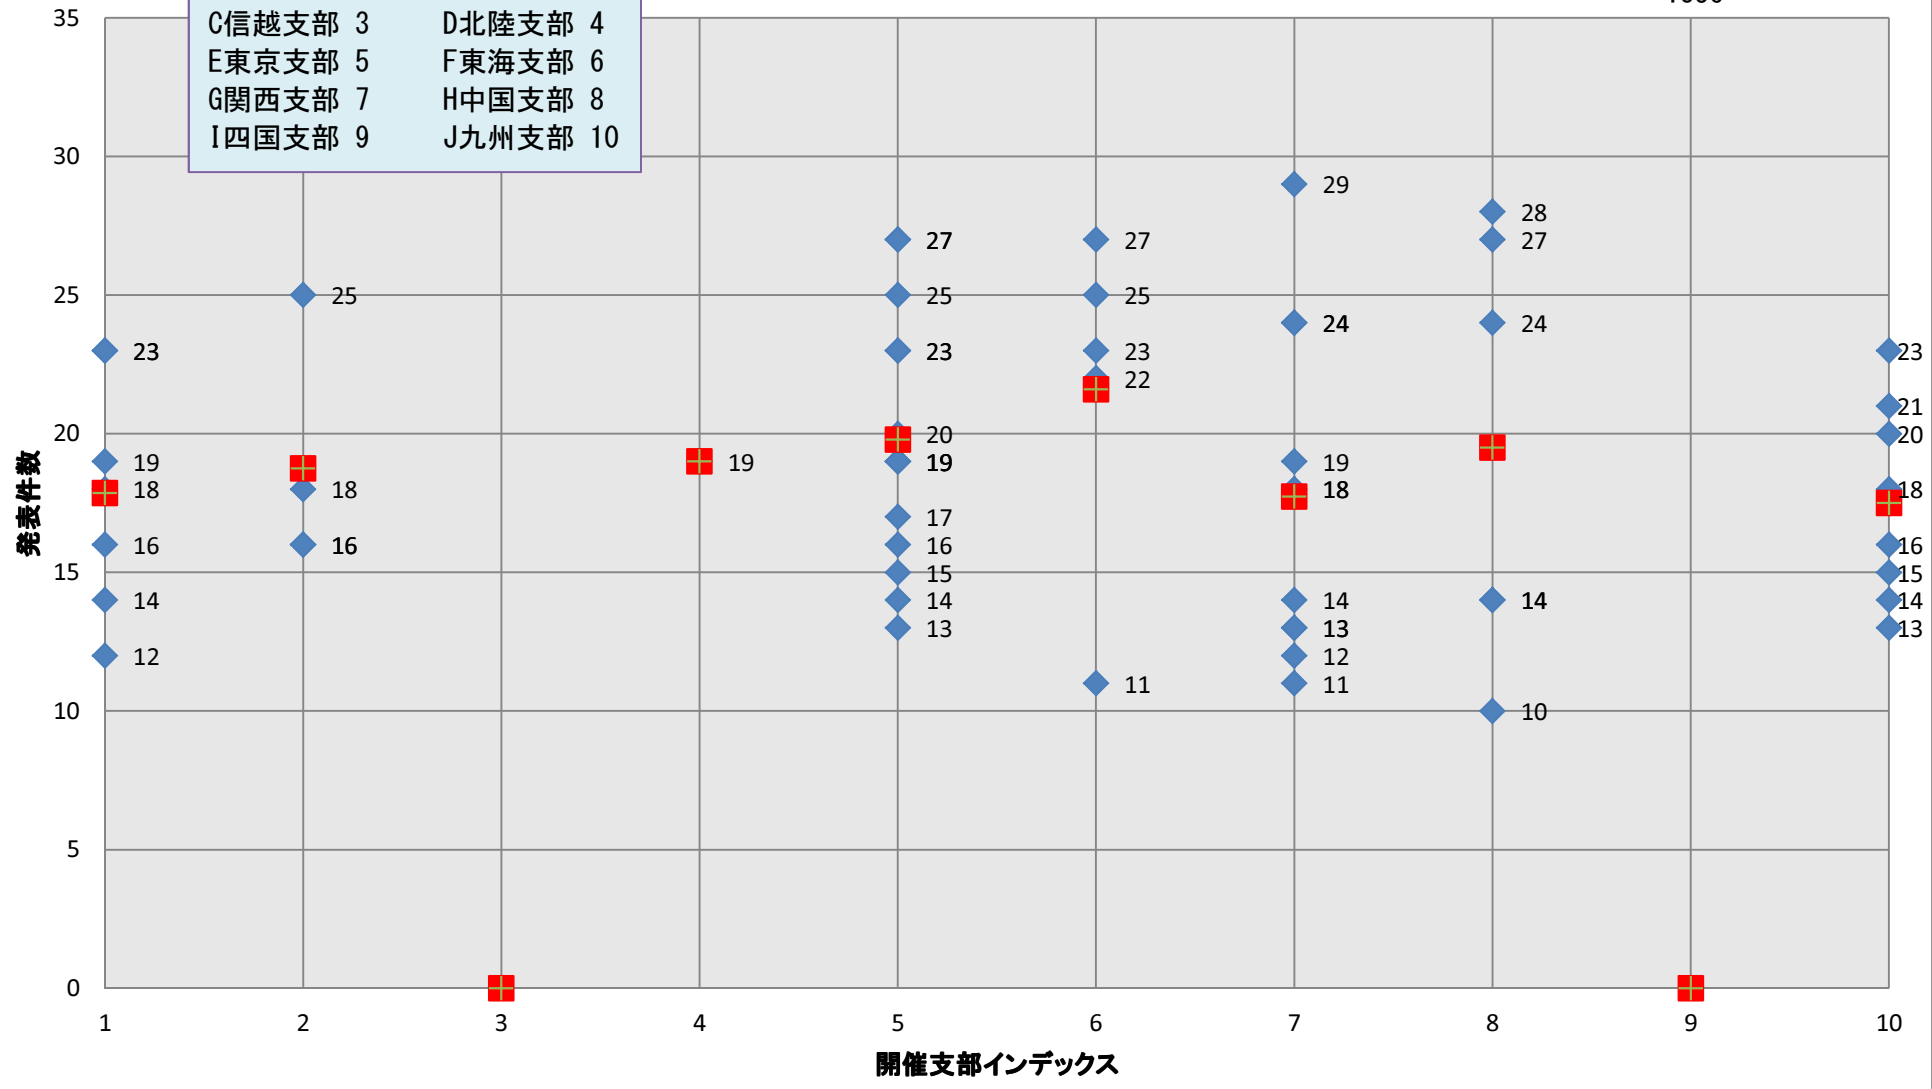

支部名リスト	インデックス
A北海道支部	1
B東北支部	2
C信越支部	3
D北陸支部	4
E東京支部	5
F東海支部	6
G関西支部	7
H中国支部	8
I四国支部	9
J九州支部	10

開催支部別SIS発表件数

全発表件数
1056

◆開催支部別SIS投稿状況 ■支部別平均