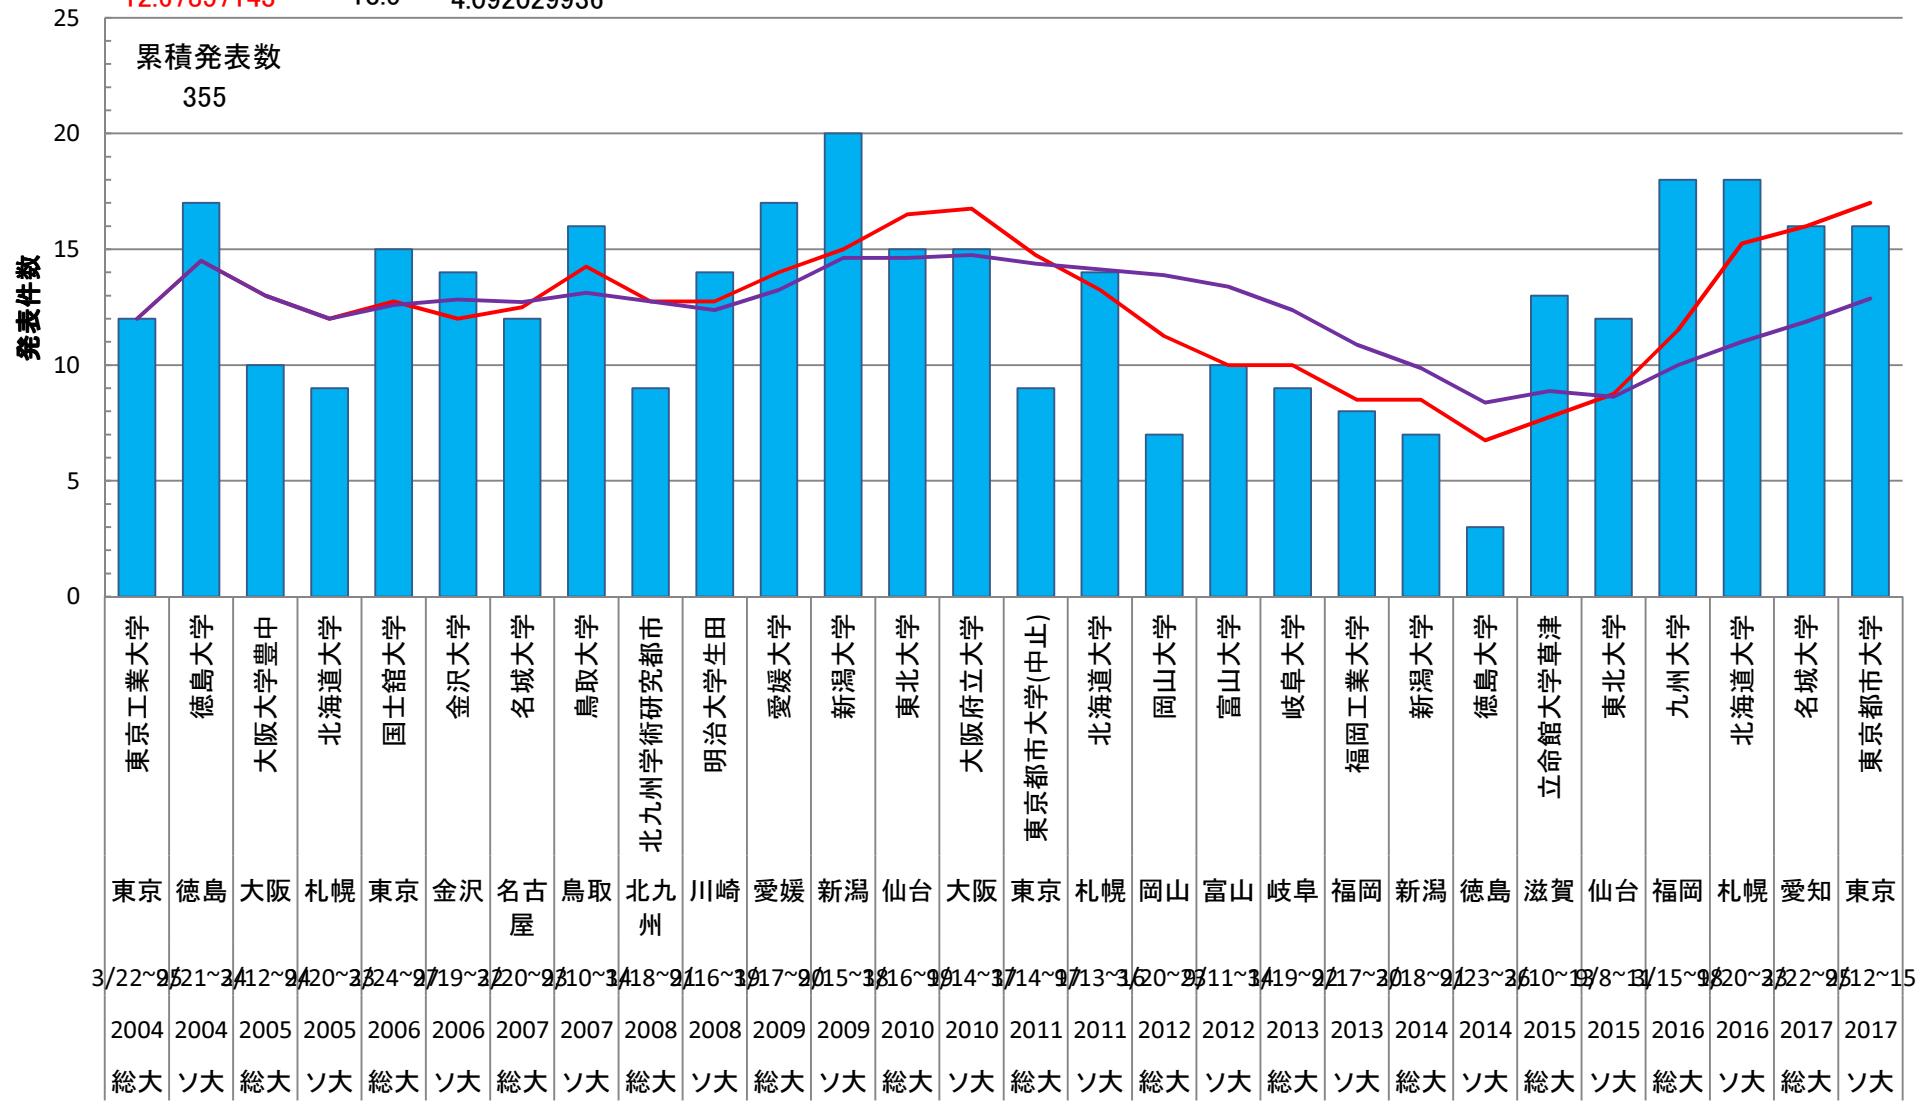

# 全国大会SISセッション発表数推移

平均値 **12.67857143**      中央値 13.5      偏差 4.092029936

■ 投稿件数      — 2年移動平均      — 4年移動平均