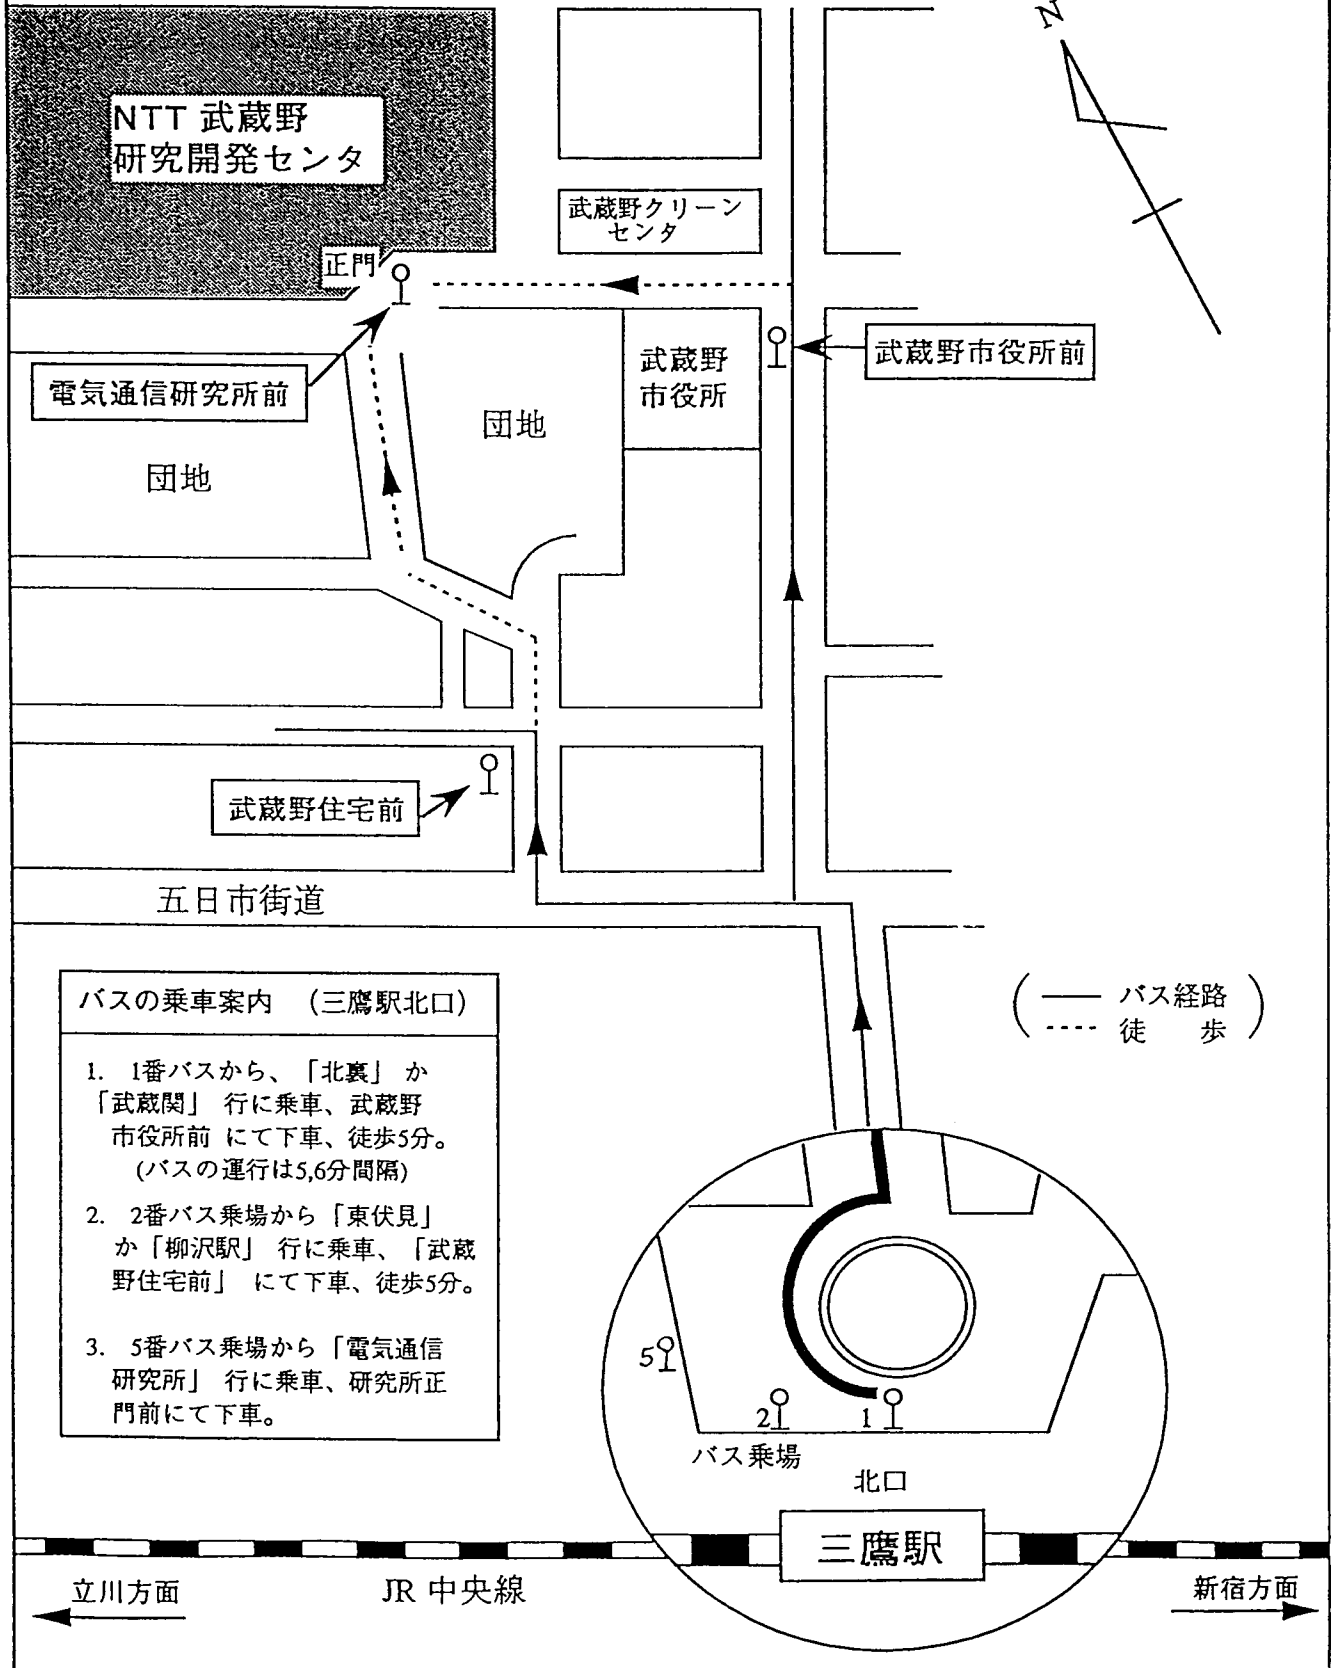

NTT 武蔵野研究開発センターご案内図

〒180 武蔵野市緑町3-9-11
(0422) 59-2711

バスの乗車案内 (三鷹駅北口)

1. 1番バスから、「北裏」か「武蔵関」行に乗車、武蔵野市役所前にて下車、徒歩5分。
(バスの運行は5,6分間隔)
2. 2番バス乗場から「東伏見」か「柳沢駅」行に乗車、「武蔵野住宅前」にて下車、徒歩5分。
3. 5番バス乗場から「電気通信研究所」行に乗車、研究所正門前にて下車。

(— バス経路)
(- - - 徒歩)

立川方面

JR 中央線

三鷹駅

新宿方面