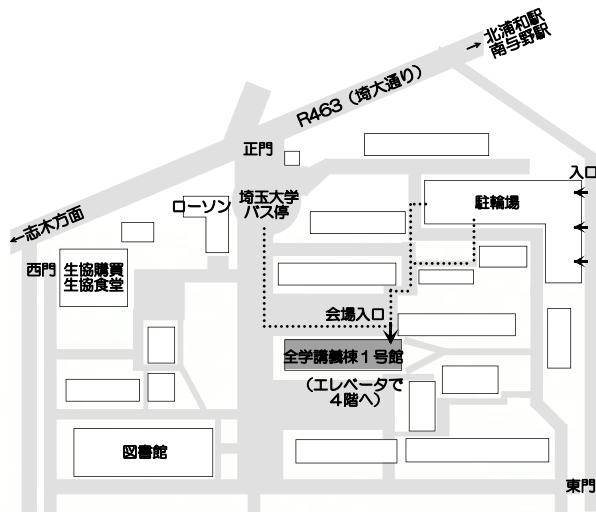

■連絡先メールアドレス*・連絡先電話番号

お申込み後に、メール（送信元アドレス：kagaku@ieice.org）から連絡先メールアドレス*宛で「参加番号」をお知らせ致します。

*お申込みは保護者が行われるようお願い致します。年下のお子様をお連れの場合、備考欄にご氏名及び学年を入力願います。お預かりした個人情報は受付業務のみに使用します。

また、当日、御参加頂いた方については、イベント保険に加入する関係で、氏名を保険会社に提出します。

問合せ先：〒105-0011 東京都港区芝公園 3-5-8 機械振興会館

一般社団法人 電子情報通信学会 科学教室（埼玉大学会場）係宛

E-mail：kagaku@ieice.org TEL 03-3433-6691（選択番号：4）

プログラム

・開 始 14 時 00 分

I. 特別講演 14 時 05 分～14 時 50 分

「特別講演：「アンテナの不思議」

アンテナという言葉は、昆虫などの触角を意味しております。昆虫にはいろいろな種類があるように、アンテナにもいろいろな形があります。例えば、メガホンのような形をした物、朝顔やキュウリのつるのような物、サンドウィッチのような物などです。最近では、サンドウィッチのような形をした平面アンテナが大変注目され、いろいろな分野で応用されております。木村先生にやさしく説明していただきます。

II. 体験教室 15 時 00 分～16 時 00 分

「アンテナのしくみを確かめよう！」

平面アンテナを組み立て、実際に衛星放送を受信してみようと思います。

アンテナを分解してどんな仕組みになっているか自分の目で確かめましょう！

木村雄一先生、斉藤作義先生

会場地図

埼玉大学

(さいたま市桜区下大久保 255)