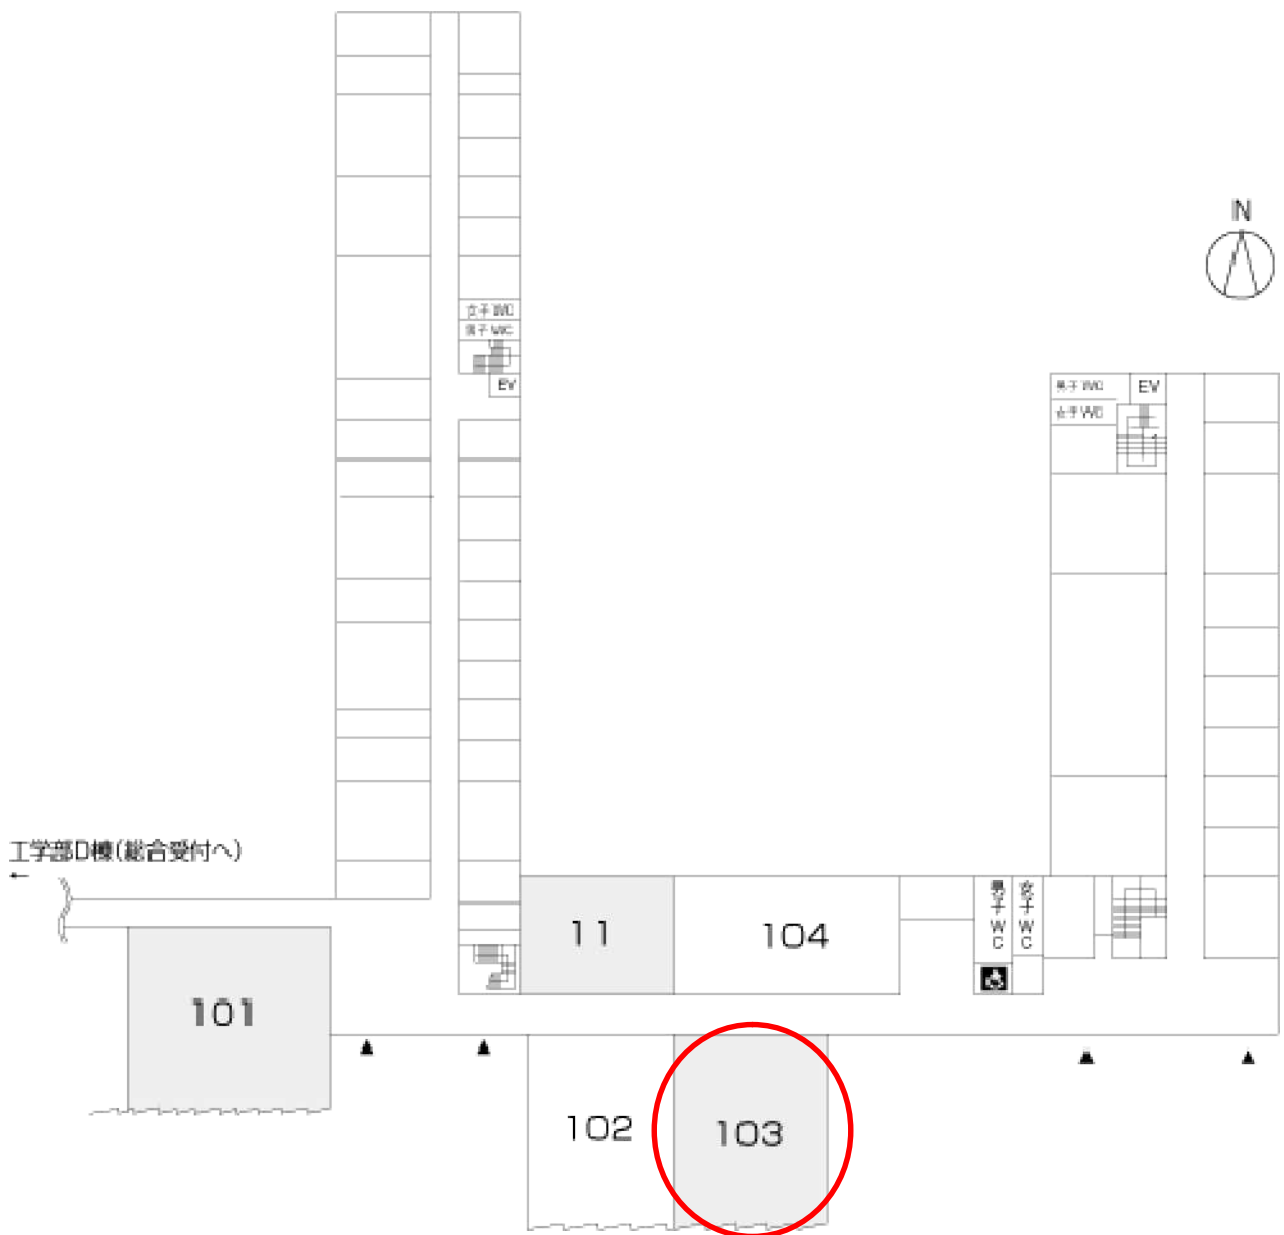

大会交通案内図

■岐阜大学までのおおよその時間

■JR岐阜駅・名鉄岐阜駅からのバス案内

岐阜大学内案内図

1F

【ICTスマートグリッド技術研究会】

日時:2013年 3月21日(木) 13:00-15:15

場所:岐阜大学 応用生物科学部 1階 103