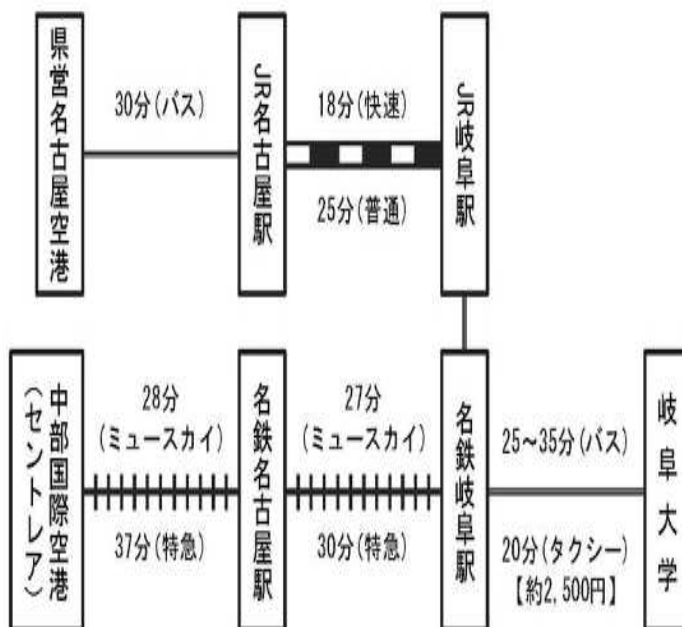

大会交通案内図

■岐阜大学までのおおよその時間

■JR岐阜駅・名鉄岐阜駅からのバス案内

岐阜大学内案内図

1F

【ICTスマートグリッド技術研究会】

日時:2013年 3月21日(木) 13:00-15:15

場所:岐阜大学 応用生物科学部 1階 103