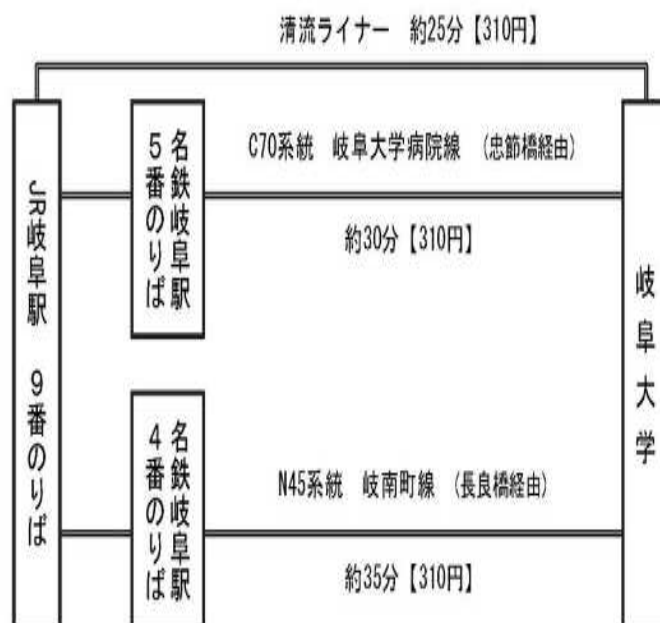

大会交通案内図

■岐阜大学までのおおよその時間

■JR岐阜駅・名鉄岐阜駅からのバス案内

岐阜大学内案内図

1F

【ICTスマートグリッド技術研究会】

日時:2013年 3月21日(木) 13:00-15:15

場所:岐阜大学 応用生物科学部 1階 103